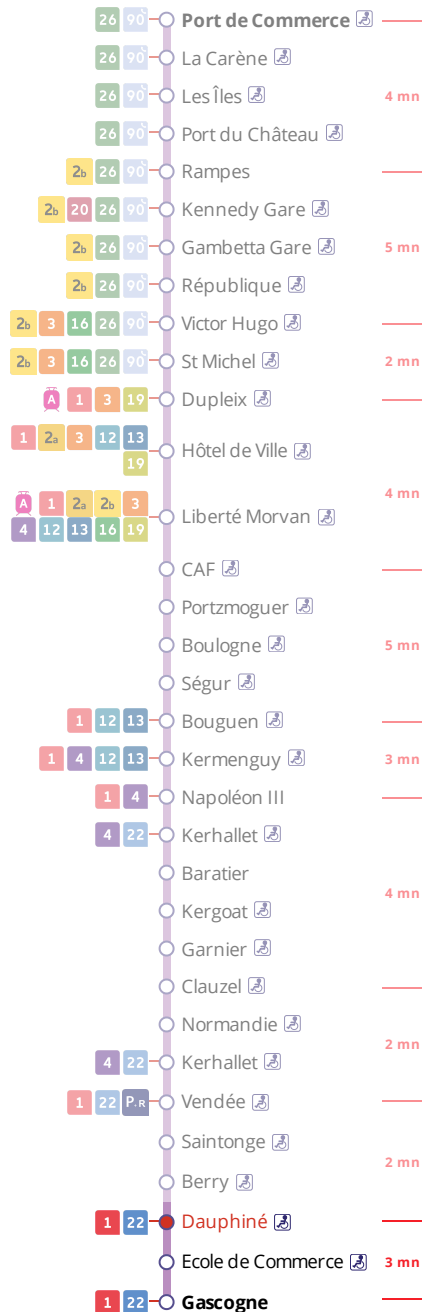

# Arrêt : Dauphiné

## Lundi au vendredi - Monday to Friday - A Lun da Wener

5h	6h	7h	8h	9h	10h	11h	12h	13h	14h	15h	16h	17h	18h	19h	20h	21h	22h	23h	0h
	29	06	19	16	11	11	11	10	10	10	10	02	02	01	09	09	09	09	
		38	39	41	41	41	40	40	40	40	40	22	22	20	39	39a	39a		
		59	56									42	42	39					

## Samedi - Saturday - Sadorn

5h	6h	7h	8h	9h	10h	11h	12h	13h	14h	15h	16h	17h	18h	19h	20h	21h	22h	23h	0h
	29	22	07	37	07	07	07	07	07	07	08	08	08	08	09	09	09	09	
			52		37	37	37	37	37	37	38	38	38	38	39	39	39		