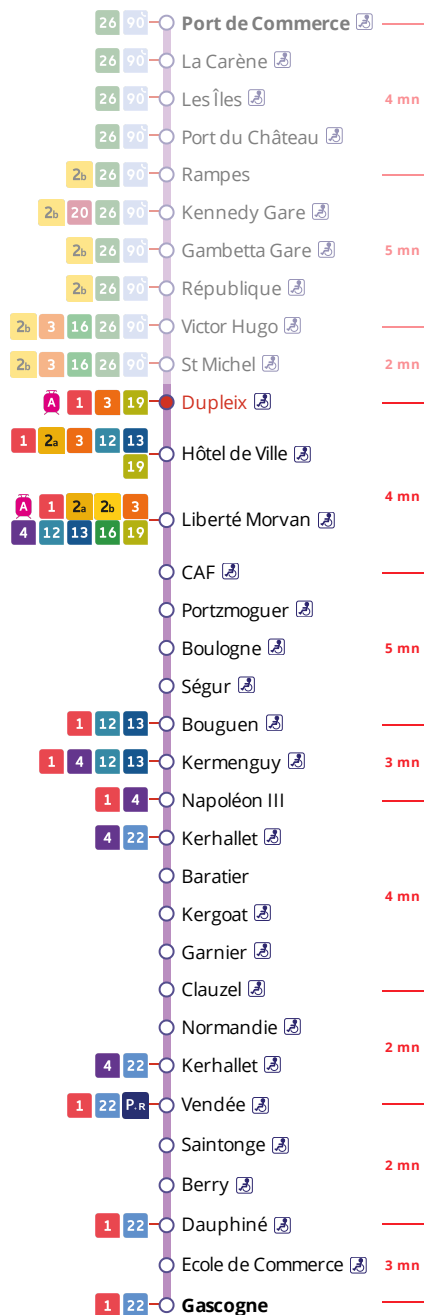

Arrêt : Duplex

Lundi au vendredi - Monday to Friday - A Lun da Wener

5h	6h	7h	8h	9h	10h	11h	12h	13h	14h	15h	16h	17h	18h	19h	20h	21h	22h	23h	0h	
	08	16	17	19	19	19	19	19	19	19	18	19	19	18	18	18a	18a			
	45	37	34	49	49	49	49	49	49	48	39	39	38	48	48	48	48			
			57	54							59	59	58							

Samedi - Saturday - Sadorn

5h	6h	7h	8h	9h	10h	11h	12h	13h	14h	15h	16h	17h	18h	19h	20h	21h	22h	23h	0h	
	08	01	31	16	16	16	16	16	16	16	17	17	17	17	18	18	18			
		46		46	46	46	46	46	46	47	47	47	47	48	48	48	48			