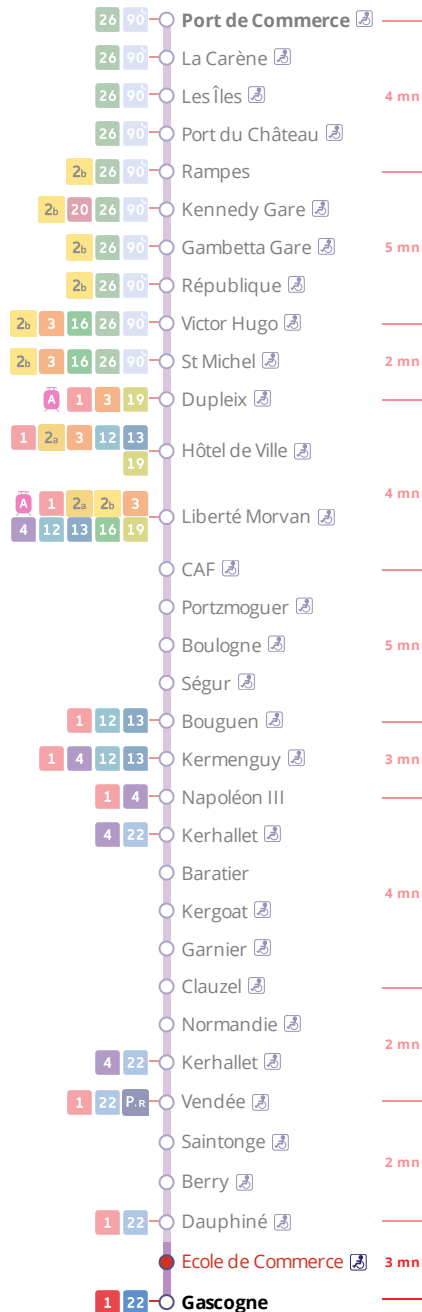

# Arrêt : Ecole de Commerce

### Lundi au vendredi - Monday to Friday - A Lun da Wener

5h	6h	7h	8h	9h	10h	11h	12h	13h	14h	15h	16h	17h	18h	19h	20h	21h	22h	23h	0h
	31	08	01	18	13	13	13	12	12	12	12	04	04	03	11	11	11	11	
		40	21	43	43	43	42	42	42	42	42	24	24	22	41	41a	41a		
			41									44	44	41					
			58																

### Samedi - Saturday - Sadorn

5h	6h	7h	8h	9h	10h	11h	12h	13h	14h	15h	16h	17h	18h	19h	20h	21h	22h	23h	0h
	31	24	09	39	09	09	09	09	09	09	10	10	10	10	11	11	11	11	
			54		39	39	39	39	39	39	40	40	40	40	41	41	41		