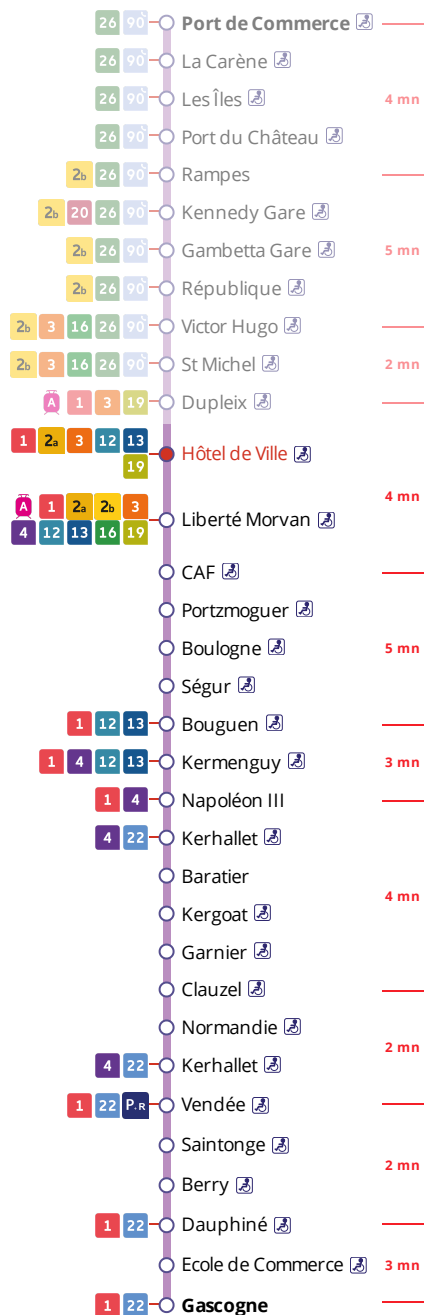

## Arrêt : Hôtel de Ville

## Lundi au vendredi - Monday to Friday - A Lun da Wener

5h	6h	7h	8h	9h	10h	11h	12h	13h	14h	15h	16h	17h	18h	19h	20h	21h	22h	23h	0h
	09	17	18	20	20	20	20	20	20	20	19	00	00	19	19	19a	19a		
	46	38	35	50	50	50	50	50	50	49	40	20	20	49	49	49	49		
			58	55								40	39						
													59						

## Samedi - Saturday - Sadorn

5h	6h	7h	8h	9h	10h	11h	12h	13h	14h	15h	16h	17h	18h	19h	20h	21h	22h	23h	0h
	09	02	32	17	17	17	17	17	17	17	18	18	18	18	19	19	19		
		47		47	47	47	47	47	47	48	48	48	48	49	49	49	49		