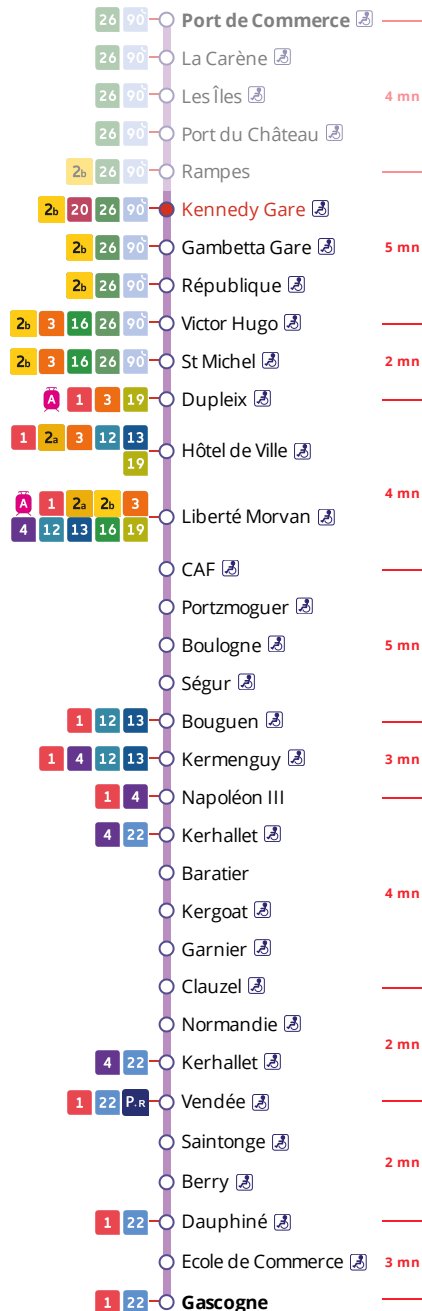

## Arrêt : Kennedy Gare

## Lundi au vendredi - Monday to Friday - A Lun da Wener

5h	6h	7h	8h	9h	10h	11h	12h	13h	14h	15h	16h	17h	18h	19h	20h	21h	22h	23h	0h
	04	10	10	12	12	12	12	12	12	12	11	11	11	12	14	14a	14a		
	41	30	27	42	42	42	42	42	42	41	31	31	31	44	44	44	44		
			50	47							51	51	51						

## Samedi - Saturday - Sadorn

5h	6h	7h	8h	9h	10h	11h	12h	13h	14h	15h	16h	17h	18h	19h	20h	21h	22h	23h	0h
	04	42	27	12	12	12	12	12	12	12	12	12	12	12	14	14	14		
	57			42	42	42	42	42	42	42	42	42	42	44	44	44	44		