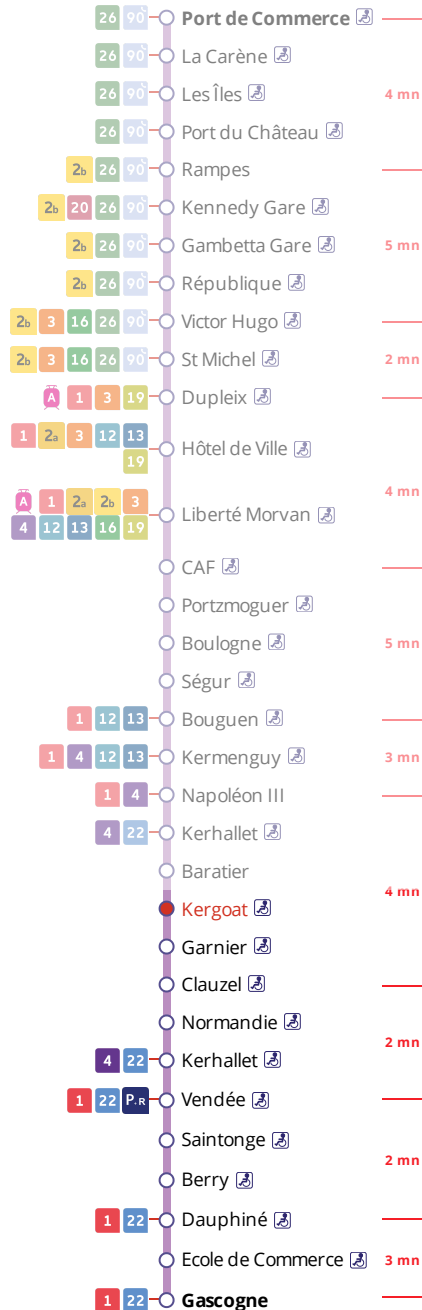

Arrêt : Kergoat

Lundi au vendredi - Monday to Friday - A Lun da Wener

5h	6h	7h	8h	9h	10h	11h	12h	13h	14h	15h	16h	17h	18h	19h	20h	21h	22h	23h	0h
	21	30	11	08	03	03	03	02	02	02	02	14	14	12	01	01	01	01	
	58	51	31	33	33	33	32	32	32	32	32	34	34	31	31	31a	31a		
			48								54	54	53						

Samedi - Saturday - Sadorn

5h	6h	7h	8h	9h	10h	11h	12h	13h	14h	15h	16h	17h	18h	19h	20h	21h	22h	23h	0h
	21	14	44	29	29	29	29	29	29	29	00	00	00	00	01	01	01	01	
		59		59	59	59	59	59	59		30	30	30	30	31	31	31		

Dimanche et jours fériés - Sunday and Bank Holidays - Sul ha deizioù-gouel

5h	6h	7h	8h	9h	10h	11h	12h	13h	14h	15h	16h	17h	18h	19h	20h	21h	22h	23h	0h
			59		14	29	44	59		14	29	44	59		14	29	44		

a : uniquement le jeudi et le vendredi