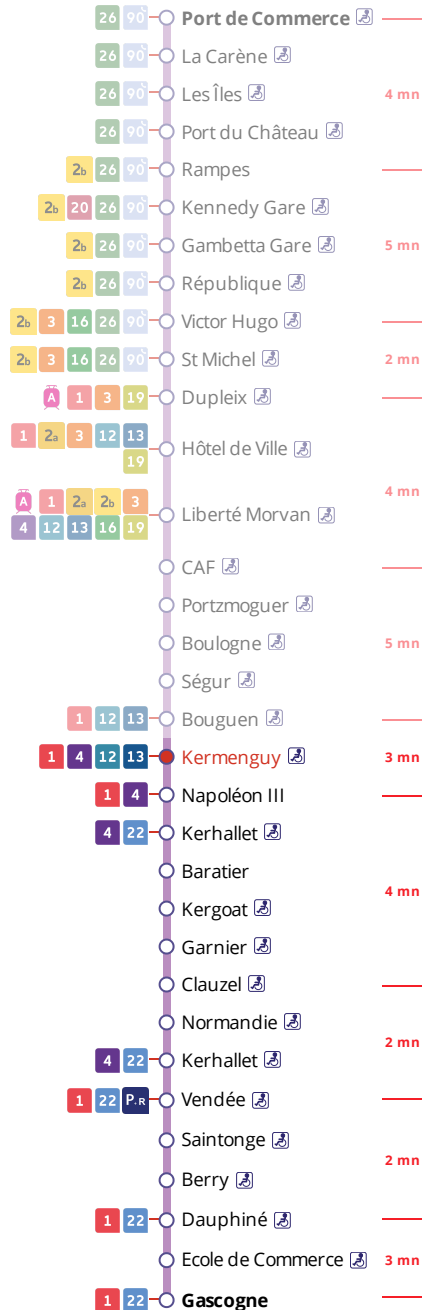

Arrêt : Kermenguy

Lundi au vendredi - Monday to Friday - A Lun da Wener

5h	6h	7h	8h	9h	10h	11h	12h	13h	14h	15h	16h	17h	18h	19h	20h	21h	22h	23h	0h
	19	28	09	06	01	01	01	00	00	00	00	11	11	09	29	29a	29a		
	56	49	29	31	31	31	30	30	30	30	30	31	31	29	59	59	59		
			46								51	51	50	59					

Samedi - Saturday - Sadorn

5h	6h	7h	8h	9h	10h	11h	12h	13h	14h	15h	16h	17h	18h	19h	20h	21h	22h	23h	0h
	19	12	42	27	27	27	27	27	27	27	28	28	28	28	29	29	29		
		57		57	57	57	57	57	57	58	58	58	58	59	59	59	59		

Dimanche et jours fériés - Sunday and Bank Holidays - Sul ha deizioù-gouel

5h	6h	7h	8h	9h	10h	11h	12h	13h	14h	15h	16h	17h	18h	19h	20h	21h	22h	23h	0h
			57		12	27	42	57		12	27	42	57		12	27	42		

a : uniquement le jeudi et le vendredi