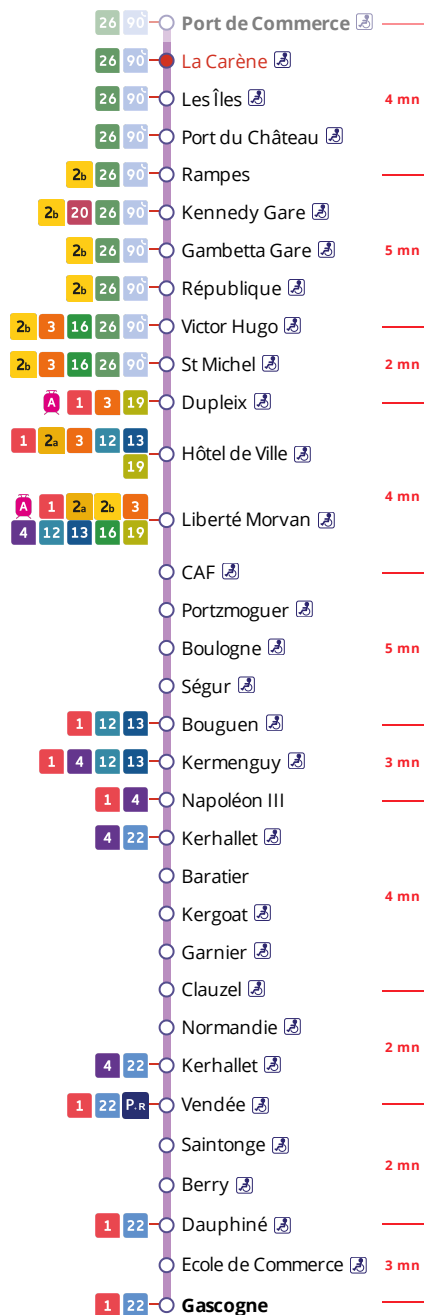

Arrêt : La Carène

Lundi au vendredi - Monday to Friday - A Lun da Wener

5h	6h	7h	8h	9h	10h	11h	12h	13h	14h	15h	16h	17h	18h	19h	20h	21h	22h	23h	0h
59	36	05	05	07	07	07	07	07	07	07	06	06	06	07	09	09a	09a		
		25	22	37	37	37	37	37	37	36	26	26	26	39	39	39	39		
		45	42								46	46	46						

Samedi - Saturday - Sadorn

5h	6h	7h	8h	9h	10h	11h	12h	13h	14h	15h	16h	17h	18h	19h	20h	21h	22h	23h	0h
59	52	37	22	07	07	07	07	07	07	07	07	07	07	07	09	09	09		
				37	37	37	37	37	37	37	37	37	37	39	39	39	39		