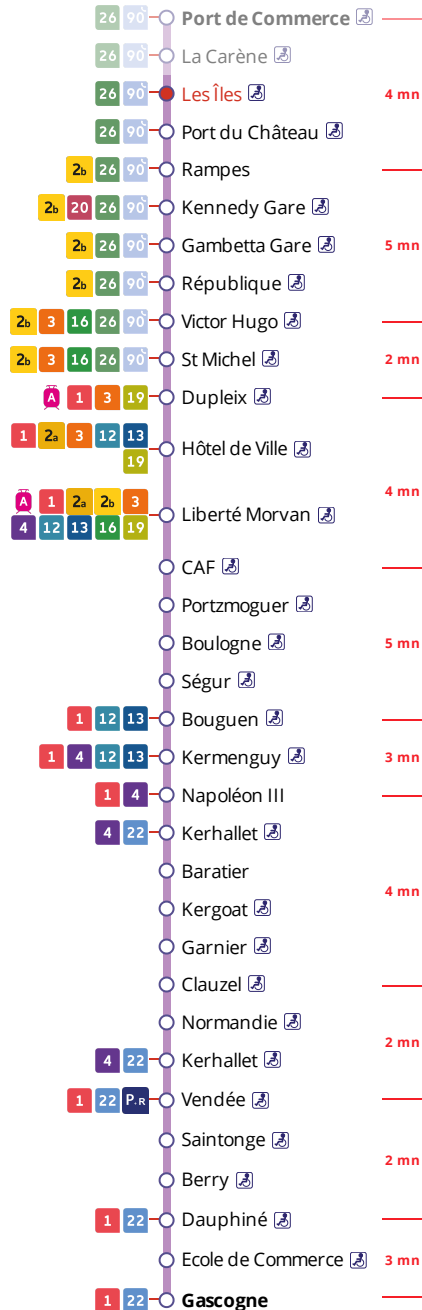

Arrêt : Les Îles

Lundi au vendredi - Monday to Friday - A Lun da Wener																			
5h	6h	7h	8h	9h	10h	11h	12h	13h	14h	15h	16h	17h	18h	19h	20h	21h	22h	23h	0h
	00	06	06	08	08	08	08	08	08	08	07	07	07	08	10	10a	10a		
	37	26	23	38	38	38	38	38	38	37	27	27	27	40	40	40	40		
		46	43								47	47	47						

Samedi - Saturday - Sadorn																			
5h	6h	7h	8h	9h	10h	11h	12h	13h	14h	15h	16h	17h	18h	19h	20h	21h	22h	23h	0h
	00	38	23	08	08	08	08	08	08	08	08	08	08	08	10	10	10		
	53			38	38	38	38	38	38	38	38	38	38	40	40	40	40		

Dimanche et jours fériés - Sunday and Bank Holidays - Sul ha deizioù-gouel																			
5h	6h	7h	8h	9h	10h	11h	12h	13h	14h	15h	16h	17h	18h	19h	20h	21h	22h	23h	0h
			38	53		08	23	38	53		08	23	38	53		08	23		