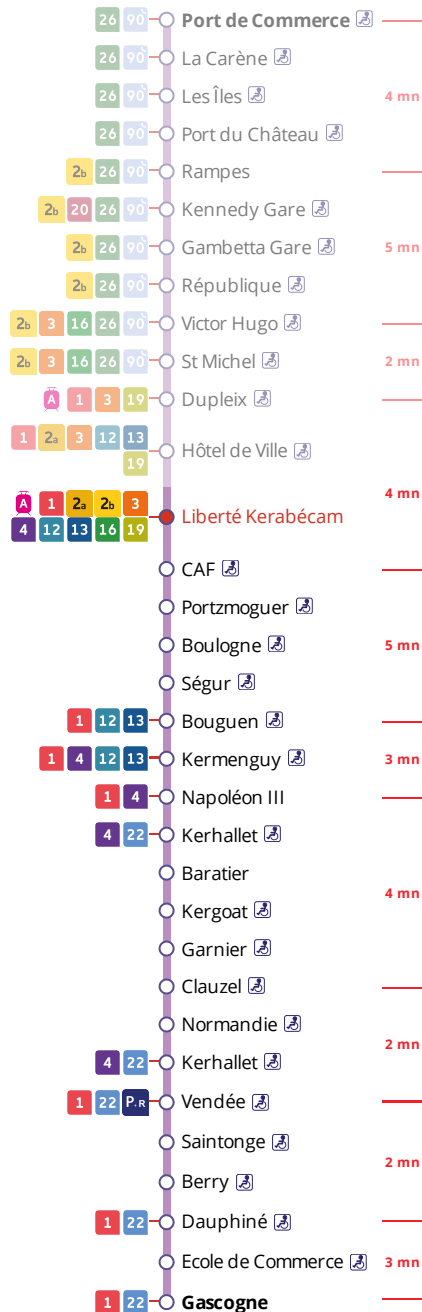

# Arrêt : Liberté Kerabécam

## Lundi au vendredi - Monday to Friday - A Lun da Wener

5h	6h	7h	8h	9h	10h	11h	12h	13h	14h	15h	16h	17h	18h	19h	20h	21h	22h	23h	0h
	10	18	19	21	21	21	21	21	21	21	21	02	02	00	20	20a	20a		
	47	39	36	51	51	51	51	51	51	51	42	22	22	20	50	50	50		
			59	56								42	41	50					

## Samedi - Saturday - Sadorn

5h	6h	7h	8h	9h	10h	11h	12h	13h	14h	15h	16h	17h	18h	19h	20h	21h	22h	23h	0h
	10	03	33	18	18	18	18	18	18	18	19	19	19	19	20	20	20		
		48		48	48	48	48	48	48	49	49	49	49	50	50	50	50		

## Points de vente Bibus les plus proches

- Distributeur automatique de titres station Liberté - Brest
- Relais B Centre E. Leclerc - Brest
- Relais B Office de tourisme de Brest Métropole - Brest