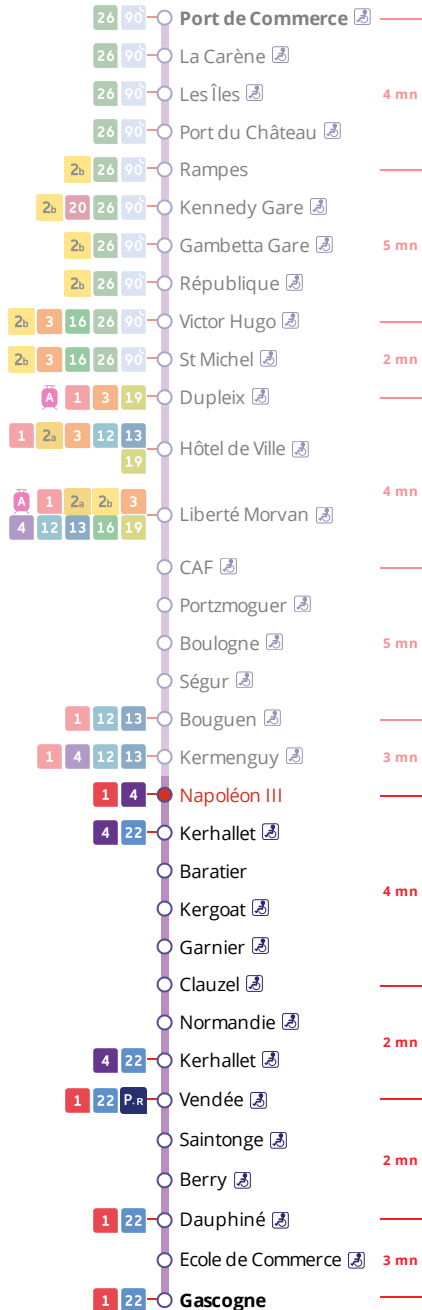

Arrêt : Napoléon III

Lundi au vendredi - Monday to Friday - A Lun da Wener

5h	6h	7h	8h	9h	10h	11h	12h	13h	14h	15h	16h	17h	18h	19h	20h	21h	22h	23h	0h
	20	29	10	07	02	02	02	01	01	01	01	12	12	10	00	00	00	00	
	57	50	30	32	32	32	31	31	31	31	31	32	32	30	30	30a	30a		
			47								52	52	51						

Samedi - Saturday - Sadorn

5h	6h	7h	8h	9h	10h	11h	12h	13h	14h	15h	16h	17h	18h	19h	20h	21h	22h	23h	0h
	20	13	43	28	28	28	28	28	28	28	29	29	29	29	00	00	00	00	
		58		58	58	58	58	58	58	59	59	59	59		30	30	30		

Dimanche et jours fériés - Sunday and Bank Holidays - Sul ha deizioù-gouel

5h	6h	7h	8h	9h	10h	11h	12h	13h	14h	15h	16h	17h	18h	19h	20h	21h	22h	23h	0h
			58		13	28	43	58		13	28	43	58		13	28	43		

a : uniquement le jeudi et le vendredi