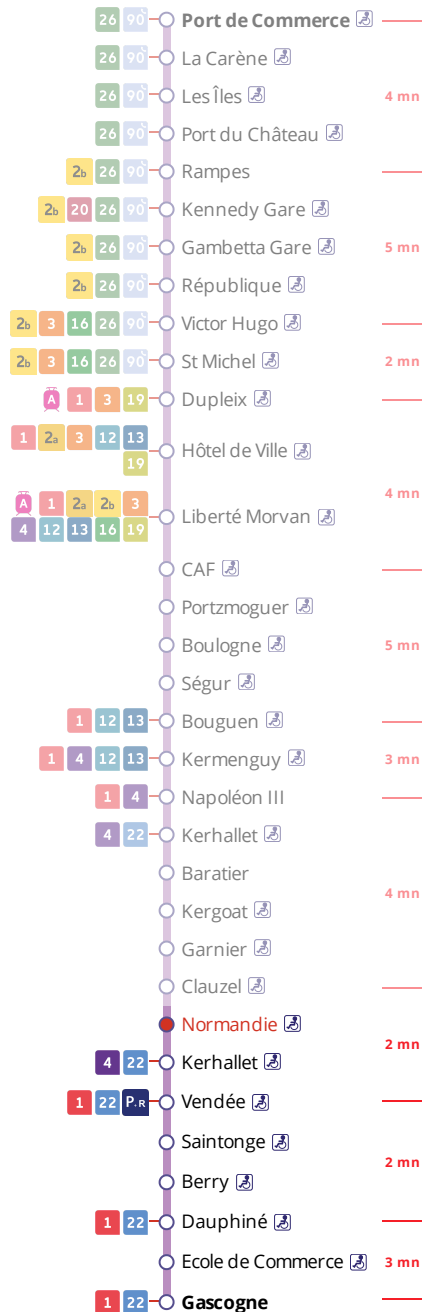

Arrêt : Normandie

Lundi au vendredi - Monday to Friday - A Lun da Wener

5h	6h	7h	8h	9h	10h	11h	12h	13h	14h	15h	16h	17h	18h	19h	20h	21h	22h	23h	0h
	24	01	14	11	06	06	06	05	05	05	05	17	17	15	04	04	04	04	
		33	34	36	36	36	35	35	35	35	35	37	37	34	34	34a	34a		
		54	51								57	57	56						

Samedi - Saturday - Sadorn

5h	6h	7h	8h	9h	10h	11h	12h	13h	14h	15h	16h	17h	18h	19h	20h	21h	22h	23h	0h
	24	17	02	32	02	02	02	02	02	02	03	03	03	03	04	04	04	04	
			47		32	32	32	32	32	32	33	33	33	33	34	34	34		