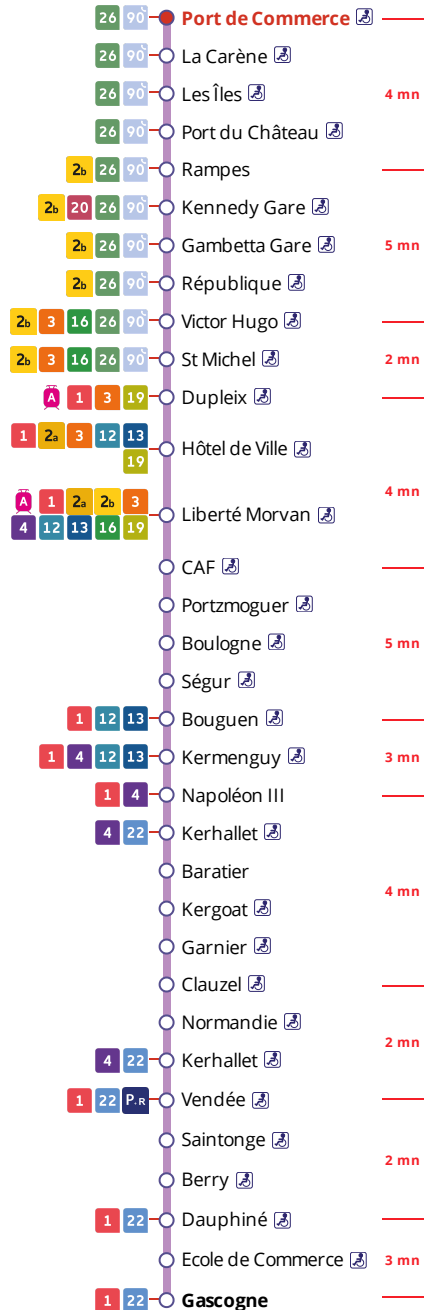

# Arrêt : Port de Commerce

### Lundi au vendredi - Monday to Friday - A Lun da Wener

5h	6h	7h	8h	9h	10h	11h	12h	13h	14h	15h	16h	17h	18h	19h	20h	21h	22h	23h	0h
58	35	04	04	06	06	06	06	06	06	06	05	05	05	06	08	08a	08a		
		24	21	36	36	36	36	36	36	35	25	25	25	38	38	38	38		
		44	41								45	45	45						

### Samedi - Saturday - Sadorn

5h	6h	7h	8h	9h	10h	11h	12h	13h	14h	15h	16h	17h	18h	19h	20h	21h	22h	23h	0h
58	51	36	21	06	06	06	06	06	06	06	06	06	06	06	08	08	08		
				36	36	36	36	36	36	36	36	36	36	38	38	38	38		

## Points de vente Bibus les plus proches

- Relais B Gare Routière - Brest
- Relais B Office de tourisme de Brest Métropole - Brest
- Distributeur automatique de titres station Liberté - Brest