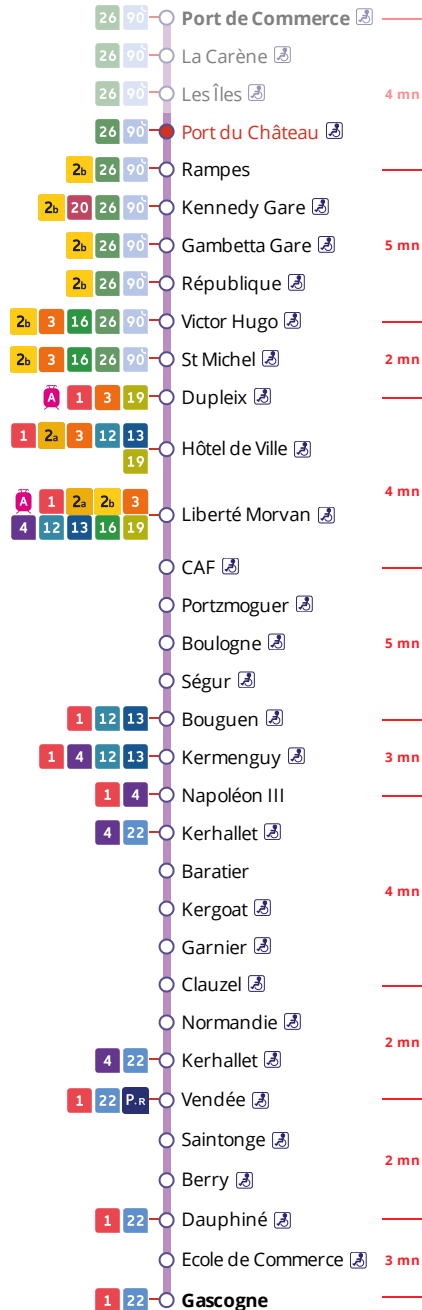

Arrêt : Port du Château

Lundi au vendredi - Monday to Friday - A Lun da Wener

5h	6h	7h	8h	9h	10h	11h	12h	13h	14h	15h	16h	17h	18h	19h	20h	21h	22h	23h	0h
	01	07	07	09	09	09	09	09	09	09	08	08	08	09	11	11a	11a		
	38	27	24	39	39	39	39	39	39	38	28	28	28	41	41	41	41		
			47	44							48	48	48						

Samedi - Saturday - Sadorn

5h	6h	7h	8h	9h	10h	11h	12h	13h	14h	15h	16h	17h	18h	19h	20h	21h	22h	23h	0h
	01	39	24	09	09	09	09	09	09	09	09	09	09	09	11	11	11		
	54			39	39	39	39	39	39	39	39	39	39	41	41	41	41		