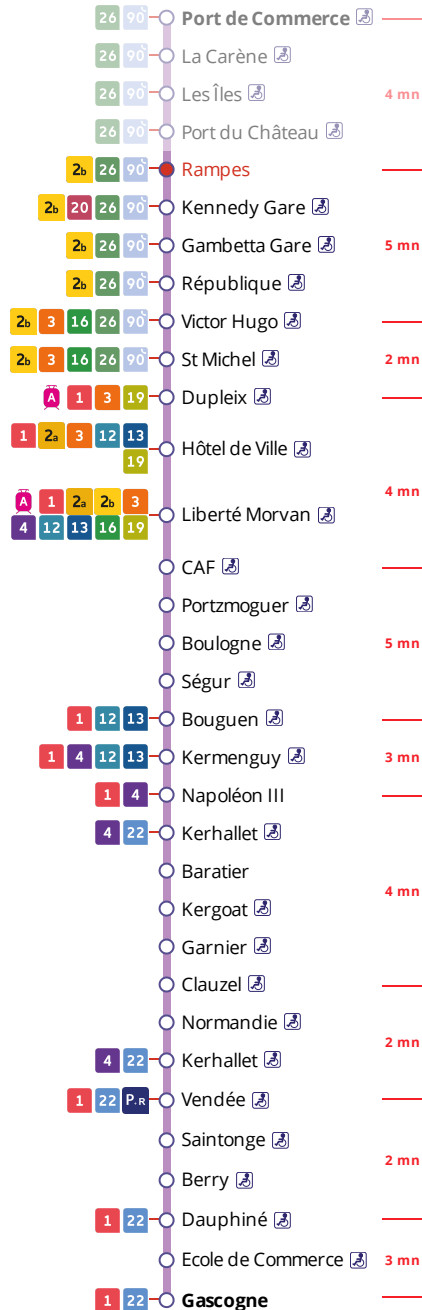

Arrêt : Rampes

Lundi au vendredi - Monday to Friday - A Lun da Wener

5h	6h	7h	8h	9h	10h	11h	12h	13h	14h	15h	16h	17h	18h	19h	20h	21h	22h	23h	0h
	02	08	08	10	10	10	10	10	10	10	09	09	09	10	12	12a	12a		
39	28	25	40	40	40	40	40	40	40	39	29	29	29	42	42	42	42		
		48	45								49	49	49						

Samedi - Saturday - Sadorn

5h	6h	7h	8h	9h	10h	11h	12h	13h	14h	15h	16h	17h	18h	19h	20h	21h	22h	23h	0h
	02	40	25	10	10	10	10	10	10	10	10	10	10	10	12	12	12		
55				40	40	40	40	40	40	40	40	40	40	42	42	42	42		

Dimanche et jours fériés - Sunday and Bank Holidays - Sul ha deizioù-gouel

5h	6h	7h	8h	9h	10h	11h	12h	13h	14h	15h	16h	17h	18h	19h	20h	21h	22h	23h	0h
			40	55		10	25	40	55		10	25	40	55		10	25		

a : uniquement le jeudi et le vendredi