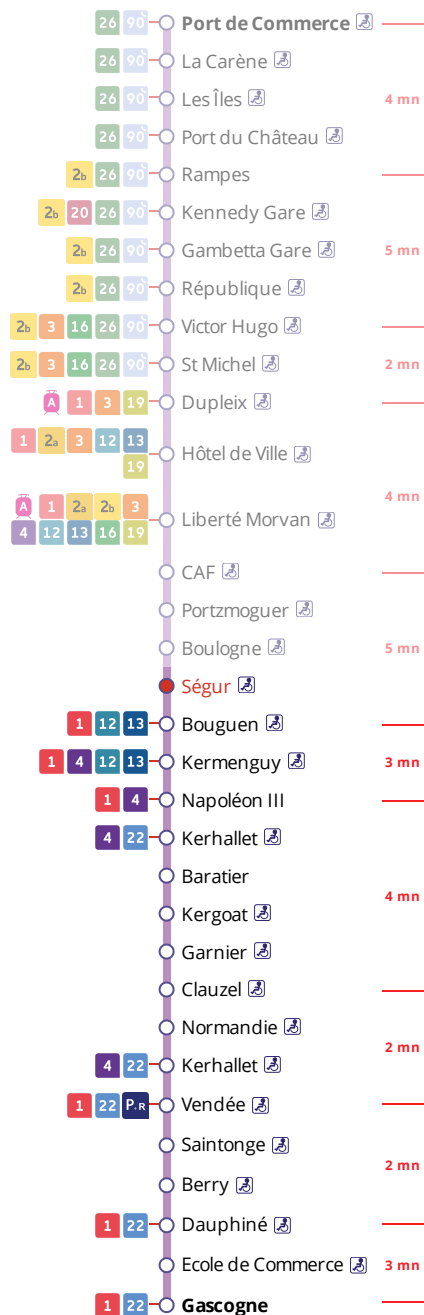

Arrêt : Ségur

Lundi au vendredi - Monday to Friday - A Lun da Wener

5h	6h	7h	8h	9h	10h	11h	12h	13h	14h	15h	16h	17h	18h	19h	20h	21h	22h	23h	0h
	16	25	06	03	28	28	27	27	27	27	27	08	08	06	26	26a	26a		
	53	46	26	28	58	58	57	57	57	57	48	28	28	26	56	56	56		
			43	58								48	47	56					

Samedi - Saturday - Sadorn

5h	6h	7h	8h	9h	10h	11h	12h	13h	14h	15h	16h	17h	18h	19h	20h	21h	22h	23h	0h
	16	09	39	24	24	24	24	24	24	24	25	25	25	25	26	26	26		
		54		54	54	54	54	54	54	55	55	55	55	56	56	56	56		