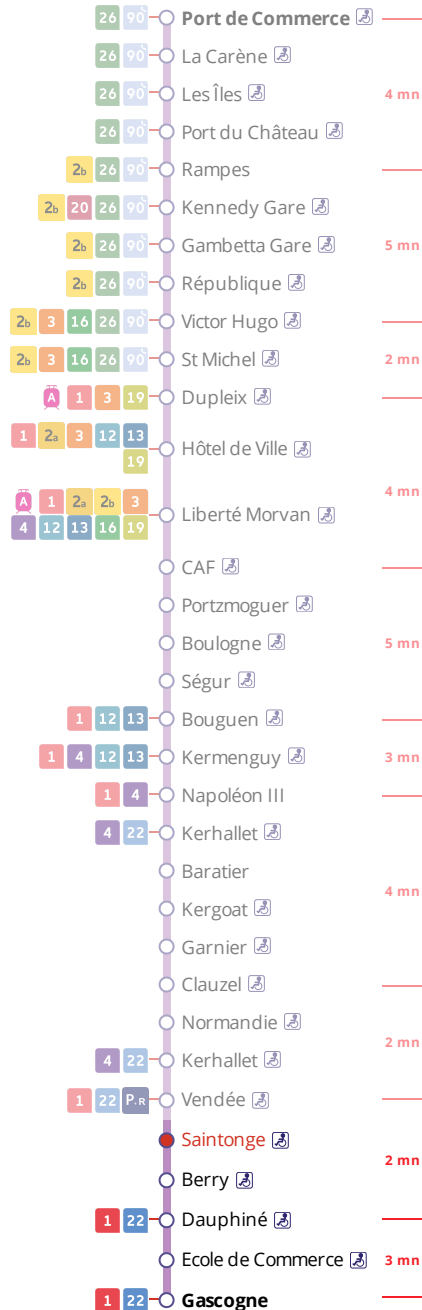

# Arrêt : Saintonge

### Lundi au vendredi - Monday to Friday - A Lun da Wener

5h	6h	7h	8h	9h	10h	11h	12h	13h	14h	15h	16h	17h	18h	19h	20h	21h	22h	23h	0h
	27	04	17	14	09	09	09	08	08	08	08	00	00	18	07	07	07	07	
		36	37	39	39	39	38	38	38	38	38	20	20	37	37	37a	37a		
		57	54									40	40						
													59						

### Samedi - Saturday - Sadorn

5h	6h	7h	8h	9h	10h	11h	12h	13h	14h	15h	16h	17h	18h	19h	20h	21h	22h	23h	0h
	27	20	05	35	05	05	05	05	05	05	06	06	06	06	07	07	07	07	
			50		35	35	35	35	35	35	36	36	36	36	37	37	37		