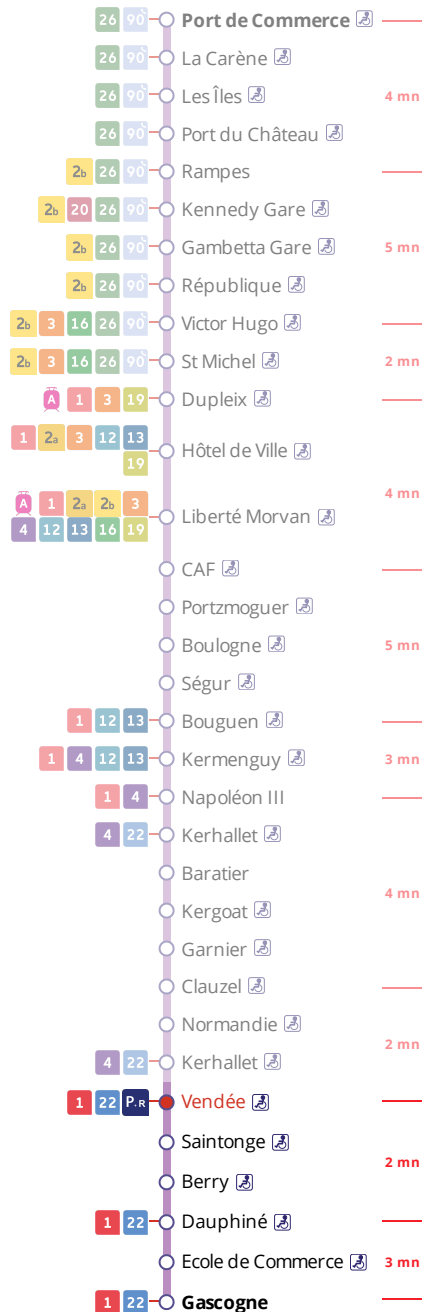

# Arrêt : Vendée

## Lundi au vendredi - Monday to Friday - A Lun da Wener

5h	6h	7h	8h	9h	10h	11h	12h	13h	14h	15h	16h	17h	18h	19h	20h	21h	22h	23h	0h
	26	03	16	13	08	08	08	07	07	07	07	19	19	17	06	06	06	06	
		35	36	38	38	38	37	37	37	37	37	39	39	36	36	36a	36a		
		56	53								59	59	58						

## Samedi - Saturday - Sadorn

5h	6h	7h	8h	9h	10h	11h	12h	13h	14h	15h	16h	17h	18h	19h	20h	21h	22h	23h	0h
	26	19	04	34	04	04	04	04	04	04	05	05	05	05	06	06	06	06	
			49		34	34	34	34	34	34	35	35	35	35	36	36	36		