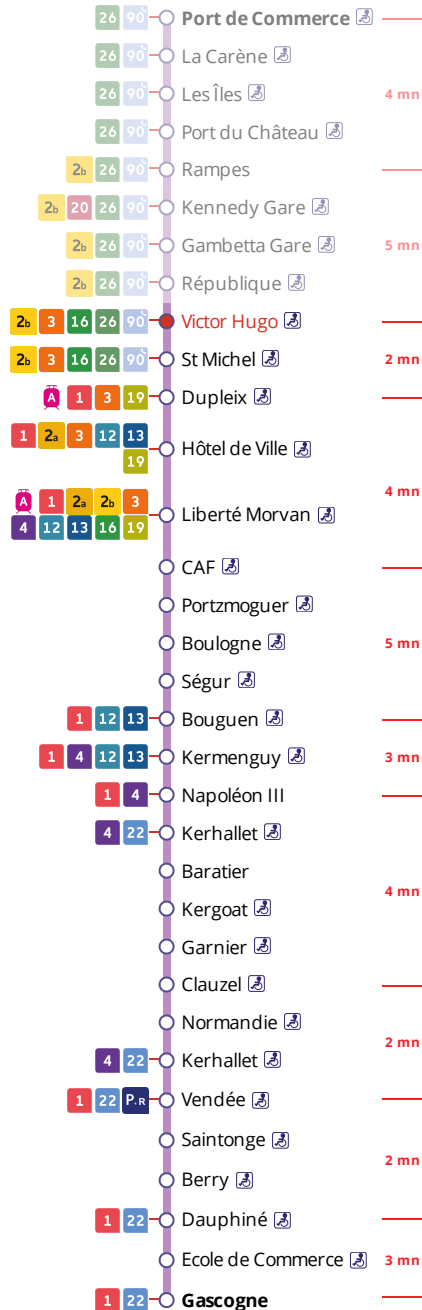

Arrêt : Victor Hugo

Lundi au vendredi - Monday to Friday - A Lun da Wener

5h	6h	7h	8h	9h	10h	11h	12h	13h	14h	15h	16h	17h	18h	19h	20h	21h	22h	23h	0h
	06	13	13	15	15	15	15	15	15	15	14	14	14	15	16	16a	16a		
43	33	30	45	45	45	45	45	45	45	44	34	34	34	46	46	46	46		
		53	50								54	54	54						

Samedi - Saturday - Sadorn

5h	6h	7h	8h	9h	10h	11h	12h	13h	14h	15h	16h	17h	18h	19h	20h	21h	22h	23h	0h
	06	44	29	14	14	14	14	14	14	14	14	14	14	14	16	16	16		
59				44	44	44	44	44	44	44	44	44	44	46	46	46	46		

Dimanche et jours fériés - Sunday and Bank Holidays - Sul ha deizioù-gouel

5h	6h	7h	8h	9h	10h	11h	12h	13h	14h	15h	16h	17h	18h	19h	20h	21h	22h	23h	0h
			44	59		14	29	44	59		14	29	44	59		14	29		

a : uniquement le jeudi et le vendredi