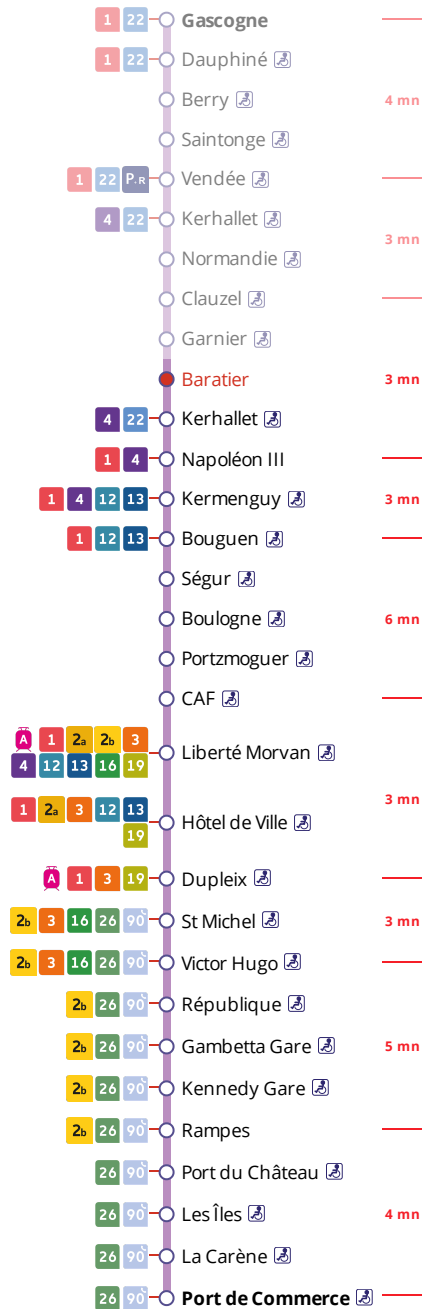

Arrêt : Baratier

Lundi au vendredi - Monday to Friday - A Lun da Wener

5h	6h	7h	8h	9h	10h	11h	12h	13h	14h	15h	16h	17h	18h	19h	20h	21h	22h	23h	0h
	17	05	00	02	02	02	07	01	01	01	01	18	02	02	03	03	03		
	45	22	20	32	32	32	31	31	31	41	18	38	22	32	33a	33a			
			40	35							38		42						
											58								

Samedi - Saturday - Sadorn

5h	6h	7h	8h	9h	10h	11h	12h	13h	14h	15h	16h	17h	18h	19h	20h	21h	22h	23h	0h
	17	03	33	03	03	03	03	03	03	03	03	03	03	03	03	02	02		
		48		33	33	33	33	33	33	33	33	33	33	32	33	33			