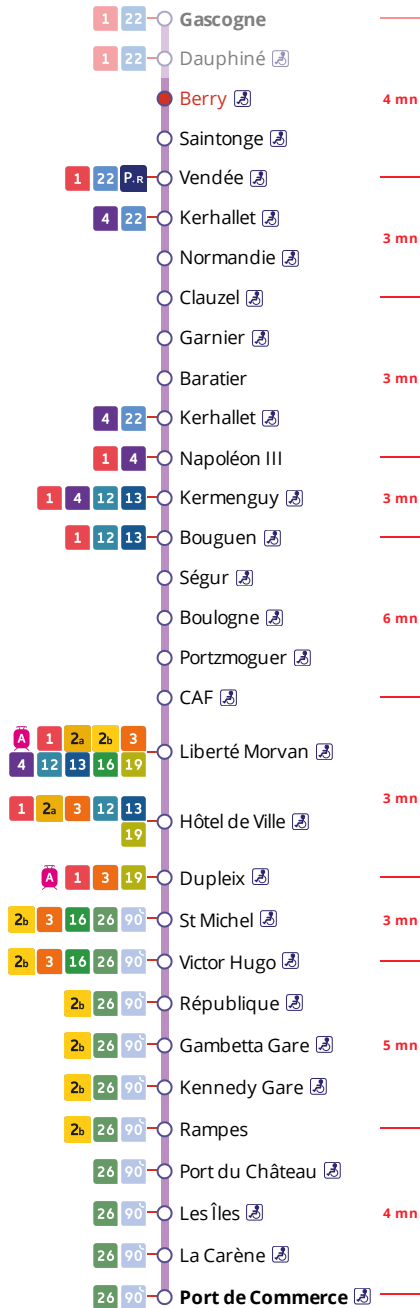

# Arrêt : Berry

Lundi au vendredi - Monday to Friday - A Lun da Wener																			
5h	6h	7h	8h	9h	10h	11h	12h	13h	14h	15h	16h	17h	18h	19h	20h	21h	22h	23h	0h
	11	14	12	24	24	24	23	23	23	33	10	10	14	25	26a	26a			
	39	32	27	54	54	59	53	53	53	53	30	30	34	56	56	56			
	58	52	54								50	54	54						

Samedi - Saturday - Sadorn																			
5h	6h	7h	8h	9h	10h	11h	12h	13h	14h	15h	16h	17h	18h	19h	20h	21h	22h	23h	0h
	11	41	26	26	26	26	26	26	26	26	26	26	26	25	26	26			
	56		56	56	56	56	56	56	56	56	56	56	56	56	56	56			

Dimanche et jours fériés - Sunday and Bank Holidays - Sul ha deizioù-gouel																			
5h	6h	7h	8h	9h	10h	11h	12h	13h	14h	15h	16h	17h	18h	19h	20h	21h	22h	23h	0h
		58		13	28	43	58		13	28	43	58		13	28	43			