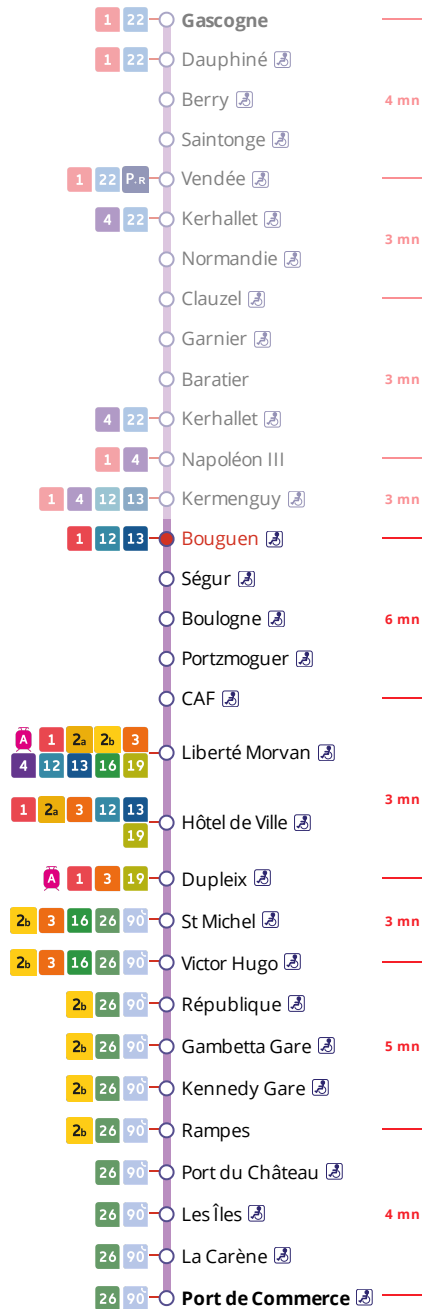

# Arrêt : Bouguen

## Lundi au vendredi - Monday to Friday - A Lun da Wener

5h	6h	7h	8h	9h	10h	11h	12h	13h	14h	15h	16h	17h	18h	19h	20h	21h	22h	23h	0h
	21	09	05	07	07	07	12	06	06	06	06	03	07	07	07	07	07		
	49	27	25	37	37	37	36	36	36	46	23	23	27	37	37a	37a			
			45	40							43	43	47						

## Samedi - Saturday - Sadorn

5h	6h	7h	8h	9h	10h	11h	12h	13h	14h	15h	16h	17h	18h	19h	20h	21h	22h	23h	0h
	21	07	37	07	07	07	07	07	07	07	07	07	07	07	07	06	06		
		52		37	37	37	37	37	37	37	37	37	37	36	37	37			