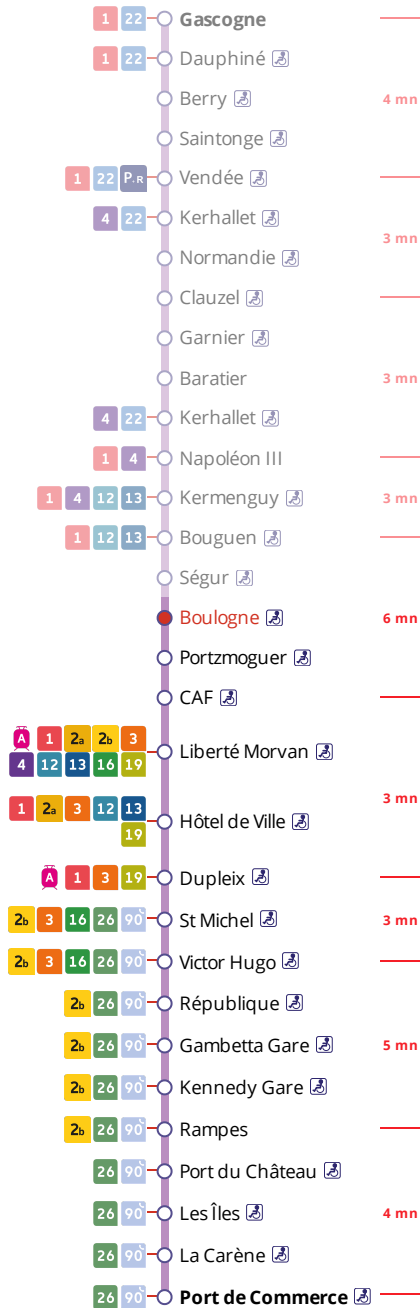

Arrêt : Boulogne

Lundi au vendredi - Monday to Friday - A Lun da Wener																			
5h	6h	7h	8h	9h	10h	11h	12h	13h	14h	15h	16h	17h	18h	19h	20h	21h	22h	23h	0h
	24	12	08	10	10	10	15	09	09	09	09	06	10	10	10	10	10		
	52	30	28	40	40	40	39	39	39	49	26	26	30	40	40a	40a			
		48	43								46	46	50						

Samedi - Saturday - Sadorn																			
5h	6h	7h	8h	9h	10h	11h	12h	13h	14h	15h	16h	17h	18h	19h	20h	21h	22h	23h	0h
	24	10	40	10	10	10	10	10	10	10	10	10	10	10	10	09	09		
		55		40	40	40	40	40	40	40	40	40	40	39	40	40			

Dimanche et jours fériés - Sunday and Bank Holidays - Sul ha deizioù-gouel																			
5h	6h	7h	8h	9h	10h	11h	12h	13h	14h	15h	16h	17h	18h	19h	20h	21h	22h	23h	0h
			11	26	41	56		11	26	41	56		11	26	41	56			

a : uniquement le jeudi et le vendredi

Points de vente Bibus les plus proches

- Relais B Centre E. Leclerc - Brest
- Relais B Le Korner Mag Presse de Kérinou - Brest
- Distributeur automatique de titres station Ateliers - Brest