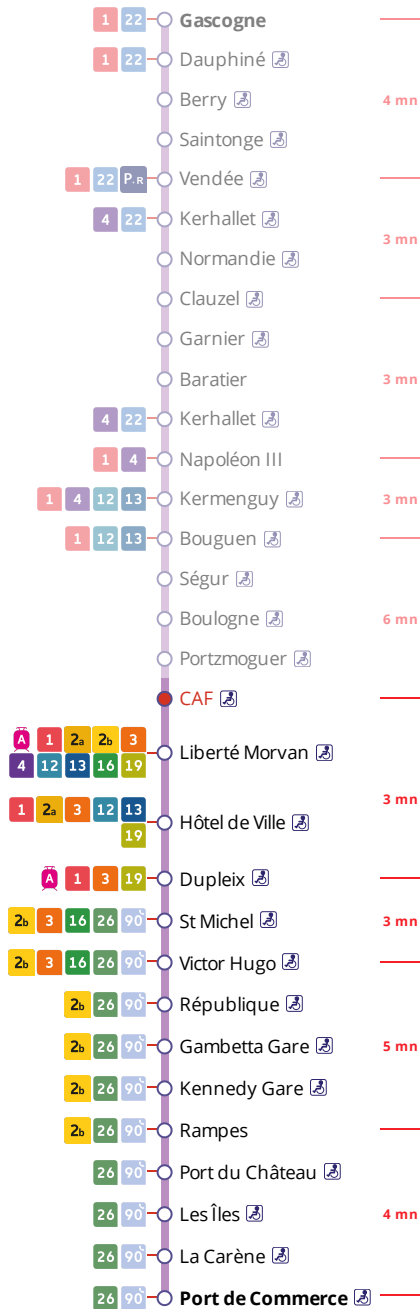

# Arrêt : CAF

| Lundi au vendredi - Monday to Friday - A Lun da Wener |    |    |    |    |     |     |     |     |     |     |     |     |     |     |     |     |     |     |    |
|---|----|----|----|----|-----|-----|-----|-----|-----|-----|-----|-----|-----|-----|-----|-----|-----|-----|----|
| 5h  | 6h | 7h | 8h | 9h | 10h | 11h | 12h | 13h | 14h | 15h | 16h | 17h | 18h | 19h | 20h | 21h | 22h | 23h | 0h |
|   | 26 | 15 | 11 | 13 | 13  | 13  | 18  | 12  | 12  | 12  | 12  | 09  | 13  | 13  | 13  | 13  | 13  |     |    |
|   | 55 | 33 | 31 | 43 | 43  | 43  | 42  | 42  | 42  | 52  | 29  | 29  | 33  | 43  | 43a | 43a |     |     |    |
|   |    |    | 51 | 46 |     |     |     |     |     |     | 49  | 49  | 53  |     |     |     |     |     |    |

| Samedi - Saturday - Sadorn |    |    |    |    |     |     |     |     |     |     |     |     |     |     |     |     |     |     |    |
|----------------------------|----|----|----|----|-----|-----|-----|-----|-----|-----|-----|-----|-----|-----|-----|-----|-----|-----|----|
| 5h                         | 6h | 7h | 8h | 9h | 10h | 11h | 12h | 13h | 14h | 15h | 16h | 17h | 18h | 19h | 20h | 21h | 22h | 23h | 0h |
|                            | 26 | 13 | 43 | 13 | 13  | 13  | 13  | 13  | 13  | 13  | 13  | 13  | 13  | 13  | 12  | 11  | 11  |     |    |
|                            |    | 58 |    | 43 | 43  | 43  | 43  | 43  | 43  | 43  | 43  | 43  | 43  | 42  | 43  | 43  |     |     |    |