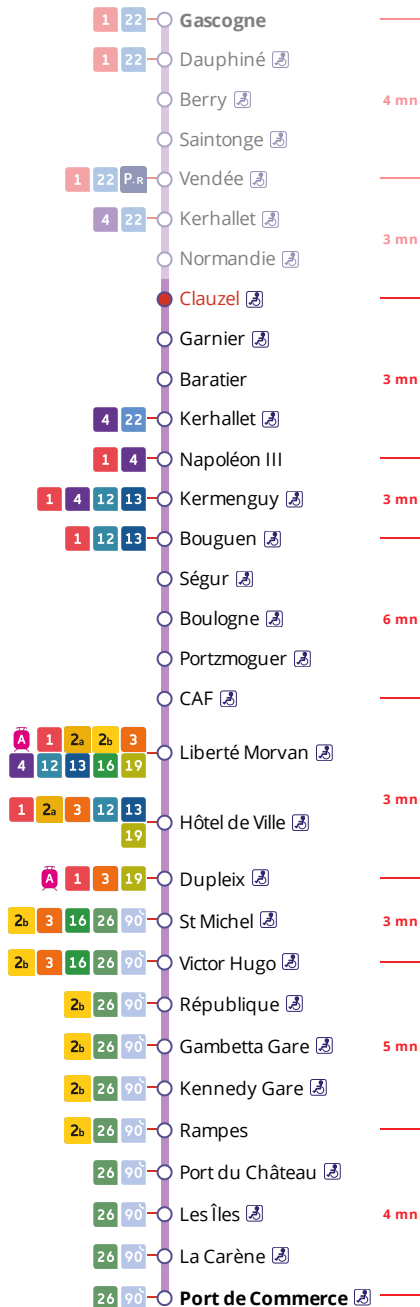

# Arrêt : Clauzel

## Lundi au vendredi - Monday to Friday - A Lun da Wener

5h	6h	7h	8h	9h	10h	11h	12h	13h	14h	15h	16h	17h	18h	19h	20h	21h	22h	23h	0h
	15	03	17	29	29	29	04	28	28	38	15	15	19	30	01	01	01		
	43	19	32	59	59		28	58	58	58	35	35	39		31a	31a			
			37	59			58				55	59	59						
			57																

## Samedi - Saturday - Sadorn

5h	6h	7h	8h	9h	10h	11h	12h	13h	14h	15h	16h	17h	18h	19h	20h	21h	22h	23h	0h
	15	01	31	01	01	01	01	01	01	01	01	01	01	01	01	00	00		
		46		31	31	31	31	31	31	31	31	31	31	30	31	31			