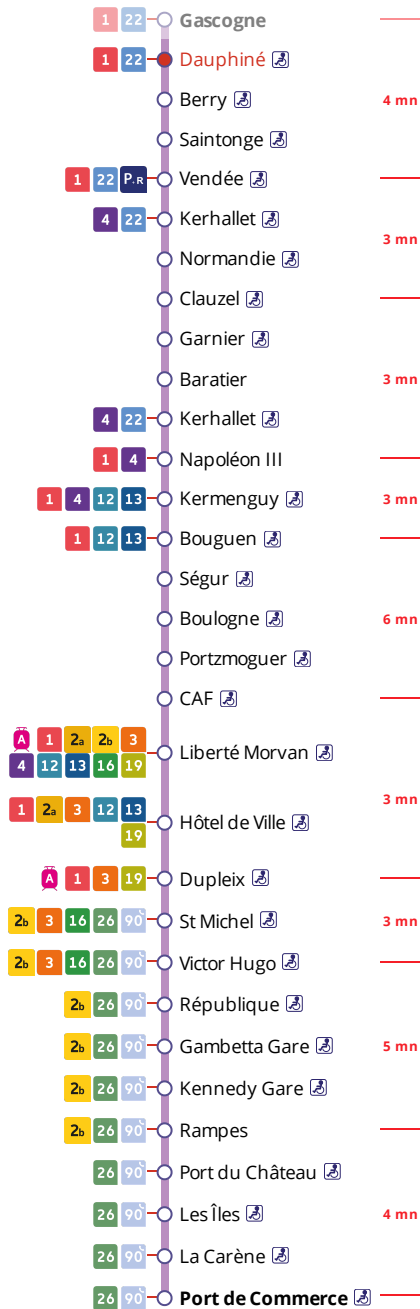

Arrêt : Dauphiné

Lundi au vendredi - Monday to Friday - A Lun da Wener

5h	6h	7h	8h	9h	10h	11h	12h	13h	14h	15h	16h	17h	18h	19h	20h	21h	22h	23h	0h	
	10	13	11	23	23	23	22	22	22	32	09	09	13	24	25a	25a				
	38	31	26	53	53	58	52	52	52	52	29	29	33	55	55	55				
	57	51	53								49	53	53							

Samedi - Saturday - Sadorn

5h	6h	7h	8h	9h	10h	11h	12h	13h	14h	15h	16h	17h	18h	19h	20h	21h	22h	23h	0h	
	10	40	25	25	25	25	25	25	25	25	25	25	25	24	25	25				
	55		55	55	55	55	55	55	55	55	55	55	55	55	55	55				

Dimanche et jours fériés - Sunday and Bank Holidays - Sul ha deizioù-gouel

5h	6h	7h	8h	9h	10h	11h	12h	13h	14h	15h	16h	17h	18h	19h	20h	21h	22h	23h	0h	
		57		12	27	42	57		12	27	42	57		12	27	42				

a : uniquement le jeudi et le vendredi