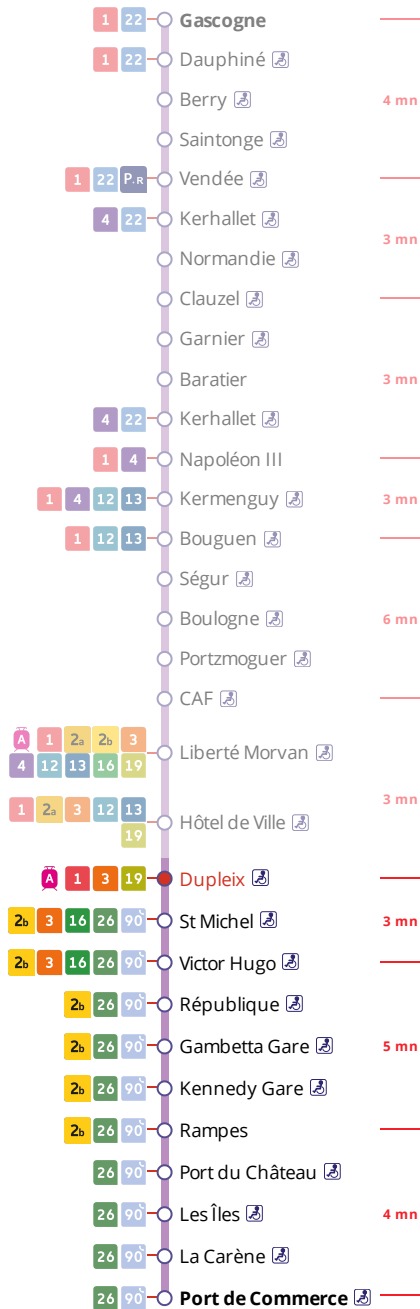

Arrêt : Dupleix

Lundi au vendredi - Monday to Friday - A Lun da Wener																			
5h	6h	7h	8h	9h	10h	11h	12h	13h	14h	15h	16h	17h	18h	19h	20h	21h	22h	23h	0h
	29	19	16	17	17	17	22	16	16	16	16	15	17	17	16	16	16		
	58	38	36	47	47	47	46	46	46	56	35	35	37	46	46a	46a			
		56	51								55	54	57						

Samedi - Saturday - Sadorn																			
5h	6h	7h	8h	9h	10h	11h	12h	13h	14h	15h	16h	17h	18h	19h	20h	21h	22h	23h	0h
	29	16	01	16	16	16	16	16	16	16	16	16	16	16	15	14	14		
			46	46	46	46	46	46	46	46	46	46	46	46	45	46	46		

Dimanche et jours fériés - Sunday and Bank Holidays - Sul ha deizioù-gouel																			
5h	6h	7h	8h	9h	10h	11h	12h	13h	14h	15h	16h	17h	18h	19h	20h	21h	22h	23h	0h
			16	31	46		01	16	31	46		01	16	31	46		01		