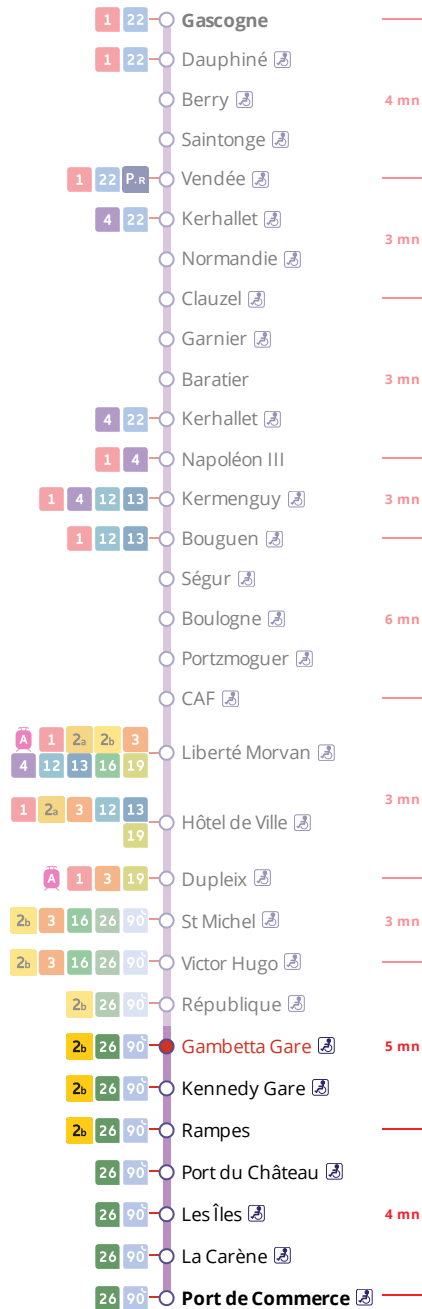

# Arrêt : Gambetta Gare

### Lundi au vendredi - Monday to Friday - A Lun da Wener

5h	6h	7h	8h	9h	10h	11h	12h	13h	14h	15h	16h	17h	18h	19h	20h	21h	22h	23h	0h
	34	03	02	22	22	22	28	22	22	22	02	02	01	02	21	21	21		
		24	22	52	52	52	52	52	52		22	22	22	22	51a	51a			
		44	42								42	42	42	51					
			57																

### Samedi - Saturday - Sadorn

5h	6h	7h	8h	9h	10h	11h	12h	13h	14h	15h	16h	17h	18h	19h	20h	21h	22h	23h	0h
	34	21	06	21	21	21	21	21	21	21	21	21	21	21	20	19	19		
			51	51	51	51	51	51	51	51	51	51	51	50	51	51			

## Points de vente Bibus les plus proches

- Relais B Gare Routière - Brest
- Relais B Office de tourisme de Brest Métropole - Brest
- Distributeur automatique de titres station Liberté - Brest