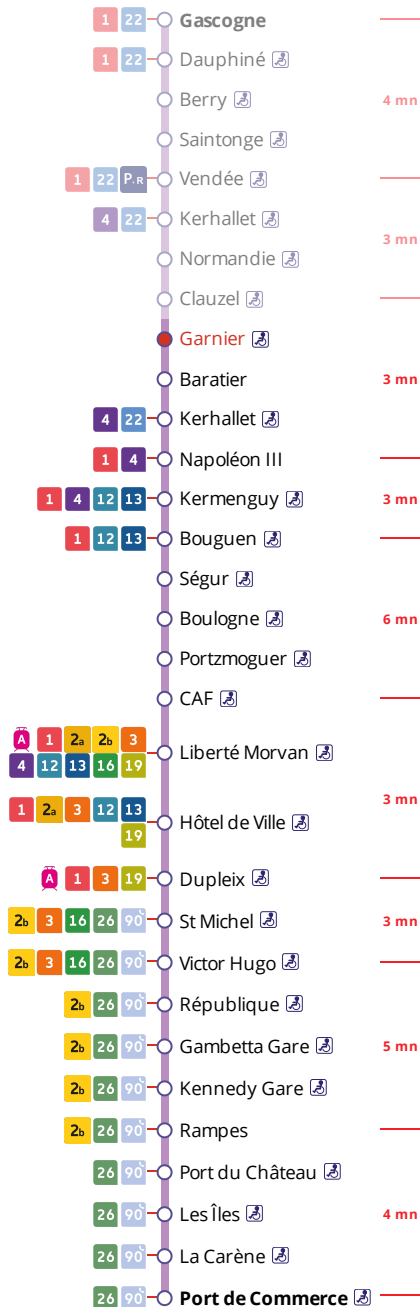

Arrêt : Garnier

Lundi au vendredi - Monday to Friday - A Lun da Wener

5h	6h	7h	8h	9h	10h	11h	12h	13h	14h	15h	16h	17h	18h	19h	20h	21h	22h	23h	0h
	16	04	18	00	00	00	05	29	29	39	16	16	00	00	02	02	02		
	44	20	33	30	30	30	29	59	59	59	36	36	20	31	32a	32a			
			38				59				56		40						
			58																

Samedi - Saturday - Sadorn

5h	6h	7h	8h	9h	10h	11h	12h	13h	14h	15h	16h	17h	18h	19h	20h	21h	22h	23h	0h
	16	02	32	02	02	02	02	02	02	02	02	02	02	02	02	01	01		
		47		32	32	32	32	32	32	32	32	32	32	31	32	32			