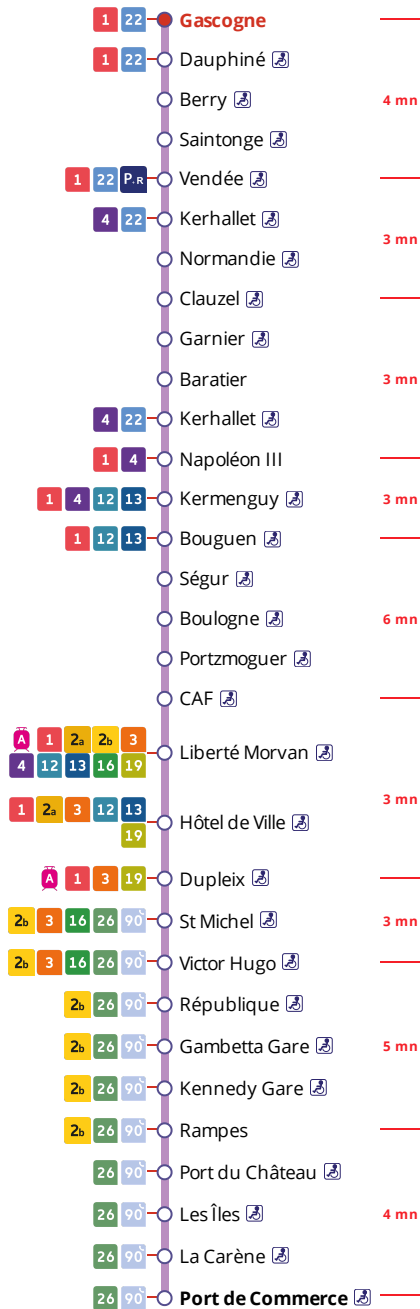

Arrêt : Gascogne

Lundi au vendredi - Monday to Friday - A Lun da Wener																			
5h	6h	7h	8h	9h	10h	11h	12h	13h	14h	15h	16h	17h	18h	19h	20h	21h	22h	23h	0h
	09	12	10	22	22	22	21	21	21	31	08	08	12	23	24a	24a			
	37	30	25	52	52	57	51	51	51	51	28	28	32	54	54	54			
	56	50	52								48	52	52						

Samedi - Saturday - Sadorn																			
5h	6h	7h	8h	9h	10h	11h	12h	13h	14h	15h	16h	17h	18h	19h	20h	21h	22h	23h	0h
	09	39	24	24	24	24	24	24	24	24	24	24	24	23	24	24			
	54		54	54	54	54	54	54	54	54	54	54	54	54	54	54			

Dimanche et jours fériés - Sunday and Bank Holidays - Sul ha deizioù-gouel																			
5h	6h	7h	8h	9h	10h	11h	12h	13h	14h	15h	16h	17h	18h	19h	20h	21h	22h	23h	0h
		56		11	26	41	56		11	26	41	56		11	26	41			