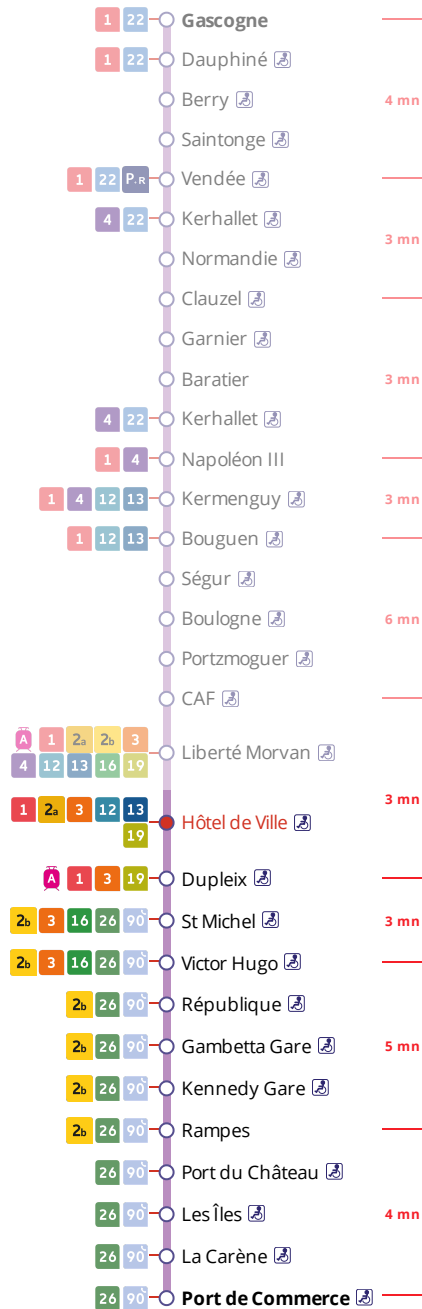

# Arrêt : Hôtel de Ville

Lundi au vendredi - Monday to Friday - A Lun da Wener																			
5h	6h	7h	8h	9h	10h	11h	12h	13h	14h	15h	16h	17h	18h	19h	20h	21h	22h	23h	0h
	29	19	15	16	16	16	21	15	15	15	15	14	16	16	16	16	16		
	58	37	35	46	46	46	45	45	45	55	34	34	36	46	46a	46a			
			55	50							54	53	56						

Samedi - Saturday - Sadorn																			
5h	6h	7h	8h	9h	10h	11h	12h	13h	14h	15h	16h	17h	18h	19h	20h	21h	22h	23h	0h
	29	16	01	16	16	16	16	16	16	16	16	16	16	16	15	14	14		
			46	46	46	46	46	46	46	46	46	46	46	45	46	46			

Dimanche et jours fériés - Sunday and Bank Holidays - Sul ha deizioù-gouel																			
5h	6h	7h	8h	9h	10h	11h	12h	13h	14h	15h	16h	17h	18h	19h	20h	21h	22h	23h	0h
			16	31	46		01	16	31	46		01	16	31	46		01		