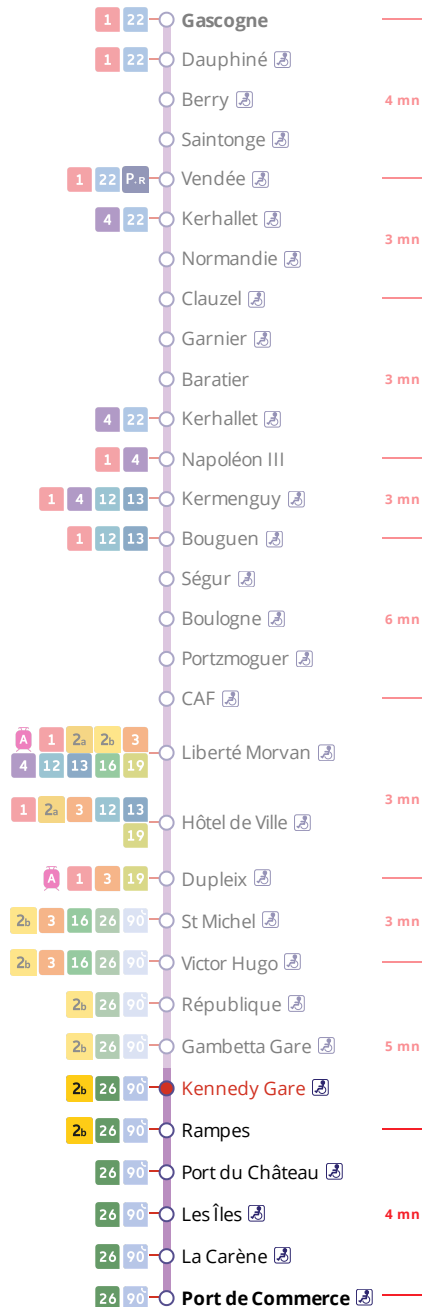

Arrêt : Kennedy Gare

Lundi au vendredi - Monday to Friday - A Lun da Wener

5h	6h	7h	8h	9h	10h	11h	12h	13h	14h	15h	16h	17h	18h	19h	20h	21h	22h	23h	0h
	35	04	03	23	23	23	29	23	23	23	03	03	02	03	22	22	22		
		25	23	53	53	53	53	53	53		23	23	23	23	52a	52a			
		45	43								43	43	43	52					
			58																

Samedi - Saturday - Sadorn

5h	6h	7h	8h	9h	10h	11h	12h	13h	14h	15h	16h	17h	18h	19h	20h	21h	22h	23h	0h
	35	22	07	22	22	22	22	22	22	22	22	22	22	22	21	20	20		
			52	52	52	52	52	52	52	52	52	52	52	51	52	52			

Points de vente Bibus les plus proches

- Relais B Gare Routière - Brest
- Relais B Office de tourisme de Brest Métropole - Brest
- Distributeur automatique de titres station Liberté - Brest

CONTACTEZ-NOUS