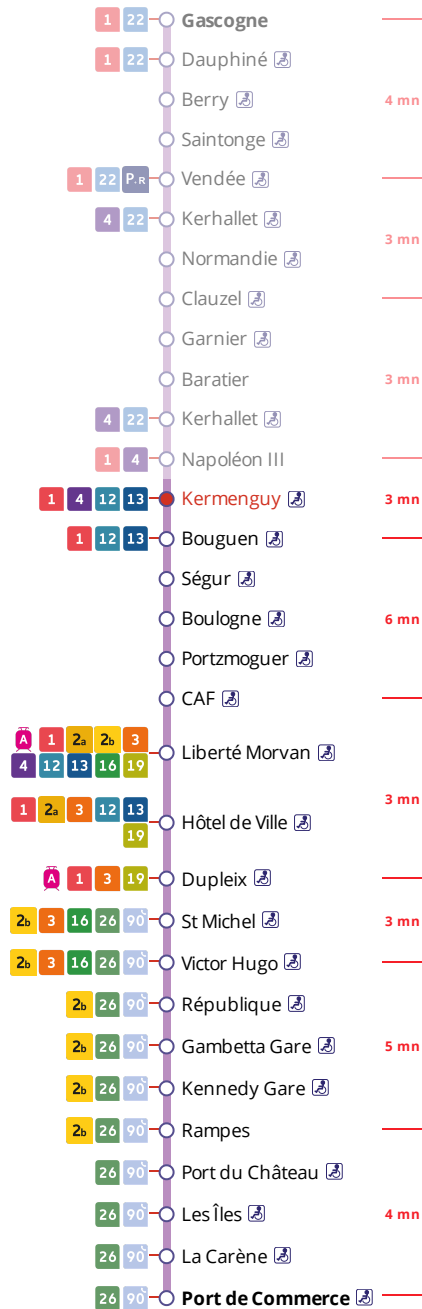

Arrêt : Kermenguy

Lundi au vendredi - Monday to Friday - A Lun da Wener																			
5h	6h	7h	8h	9h	10h	11h	12h	13h	14h	15h	16h	17h	18h	19h	20h	21h	22h	23h	0h
	20	07	03	05	05	05	10	04	04	04	04	01	05	05	05	05	05		
	48	25	23	35	35	35	34	34	34	44	21	21	25	35	35a	35a			
		43	38								41	41	45						

Samedi - Saturday - Sadorn																			
5h	6h	7h	8h	9h	10h	11h	12h	13h	14h	15h	16h	17h	18h	19h	20h	21h	22h	23h	0h
	20	05	35	05	05	05	05	05	05	05	05	05	05	05	05	05	05		
		50		35	35	35	35	35	35	35	35	35	35	34	35	35			

a : uniquement le jeudi et le vendredi

Points de vente Bibus les plus proches

- Relais B Tabac Le Langevin - Brest
- Relais B Presse Carterie Services - Brest
- Relais B Super U - Brest

CONTACTEZ-NOUS

BOUTIQUE BIBUS
33, avenue Clemenceau
29200 Brest