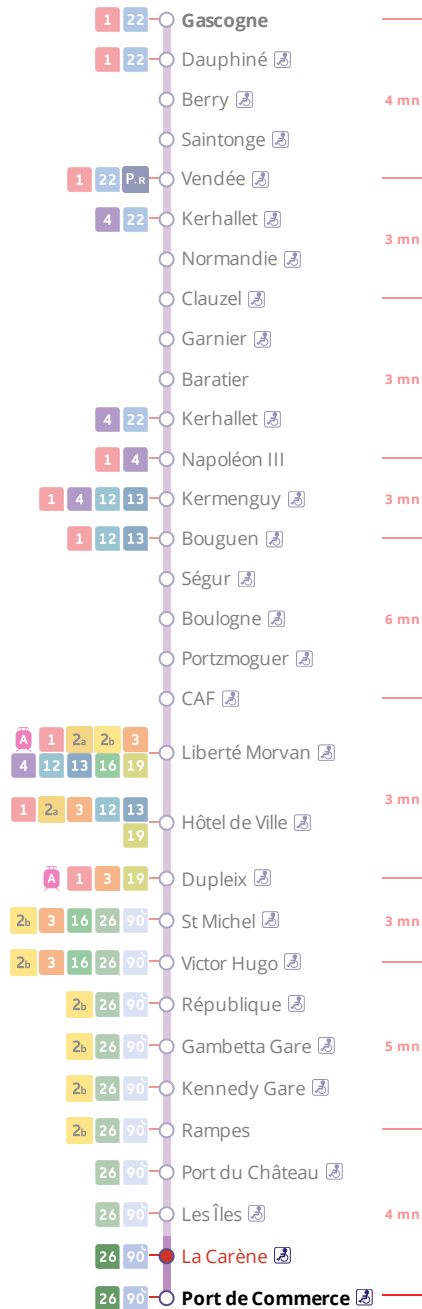

Arrêt : La Carène

Lundi au vendredi - Monday to Friday - A Lun da Wener																			
5h	6h	7h	8h	9h	10h	11h	12h	13h	14h	15h	16h	17h	18h	19h	20h	21h	22h	23h	0h
	40	09	08	03	28	28	34	28	28	28	08	09	08	09	27	27	27		
		30	28	28	58	58	58	58	58		29	29	29	29	57a	57a			
		50	48	58							49	49	49	57					

Samedi - Saturday - Sadorn																			
5h	6h	7h	8h	9h	10h	11h	12h	13h	14h	15h	16h	17h	18h	19h	20h	21h	22h	23h	0h
	40	27	12	27	27	27	27	27	27	27	27	27	27	27	26	25	25		
			57	57	57	57	57	57	57	57	57	57	57	56	57	57			

Dimanche et jours fériés - Sunday and Bank Holidays - Sul ha deizioù-gouel																			
5h	6h	7h	8h	9h	10h	11h	12h	13h	14h	15h	16h	17h	18h	19h	20h	21h	22h	23h	0h
			27	42	57		12	27	42	57		12	27	42	57		12		

a : uniquement le jeudi et le vendredi

Points de vente Bibus les plus proches

- Relais B Gare Routière - Brest
- Relais B La Presqu'île - Brest
- Relais B Office de tourisme de Brest Métropole - Brest

CONTACTEZ-NOUS