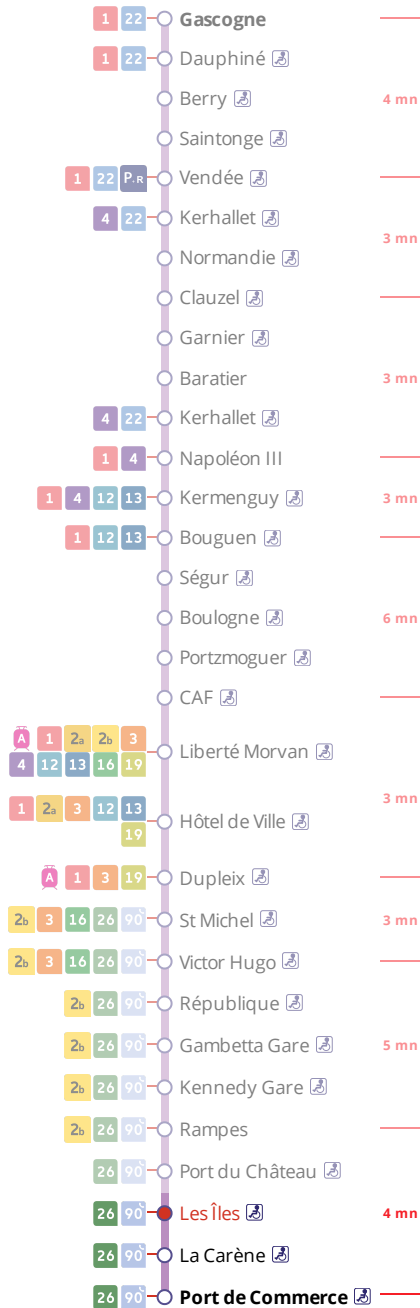

Arrêt : Les Îles

Lundi au vendredi - Monday to Friday - A Lun da Wener

5h	6h	7h	8h	9h	10h	11h	12h	13h	14h	15h	16h	17h	18h	19h	20h	21h	22h	23h	0h
	39	08	07	02	27	27	33	27	27	27	07	08	07	08	26	26	26		
		29	27	27	57	57	57	57	57		28	28	28	28	56a	56a			
		49	47	57							48	48	48	56					

Samedi - Saturday - Sadorn

5h	6h	7h	8h	9h	10h	11h	12h	13h	14h	15h	16h	17h	18h	19h	20h	21h	22h	23h	0h
	39	26	11	26	26	26	26	26	26	26	26	26	26	26	25	24	24		
			56	56	56	56	56	56	56	56	56	56	56	55	56	56			

Dimanche et jours fériés - Sunday and Bank Holidays - Sul ha deizioù-gouel

5h	6h	7h	8h	9h	10h	11h	12h	13h	14h	15h	16h	17h	18h	19h	20h	21h	22h	23h	0h
			26	41	56		11	26	41	56		11	26	41	56		11		

a : uniquement le jeudi et le vendredi