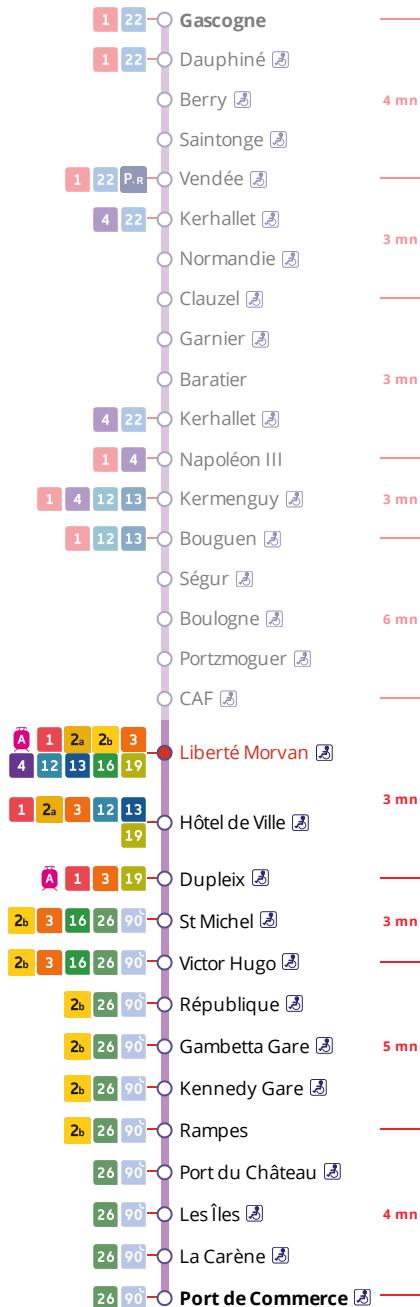

Arrêt : Liberté Morvan

Lundi au vendredi - Monday to Friday - A Lun da Wener

5h	6h	7h	8h	9h	10h	11h	12h	13h	14h	15h	16h	17h	18h	19h	20h	21h	22h	23h	0h
	28	18	14	15	15	15	20	14	14	14	14	12	15	15	15	15	15		
	57	36	34	45	45	45	44	44	44	54	32	32	35	45	45a	45a			
			54	49							52	51	55						

Samedi - Saturday - Sadorn

5h	6h	7h	8h	9h	10h	11h	12h	13h	14h	15h	16h	17h	18h	19h	20h	21h	22h	23h	0h
	28	15	00	15	15	15	15	15	15	15	15	15	15	15	14	13	13		
			45	45	45	45	45	45	45	45	45	45	45	44	45	45			

Points de vente Bibus les plus proches

- Distributeur automatique de titres station Liberté - Brest
- Relais B Centre E. Leclerc - Brest
- Relais B Office de tourisme de Brest Métropole - Brest

CONTACTEZ-NOUS