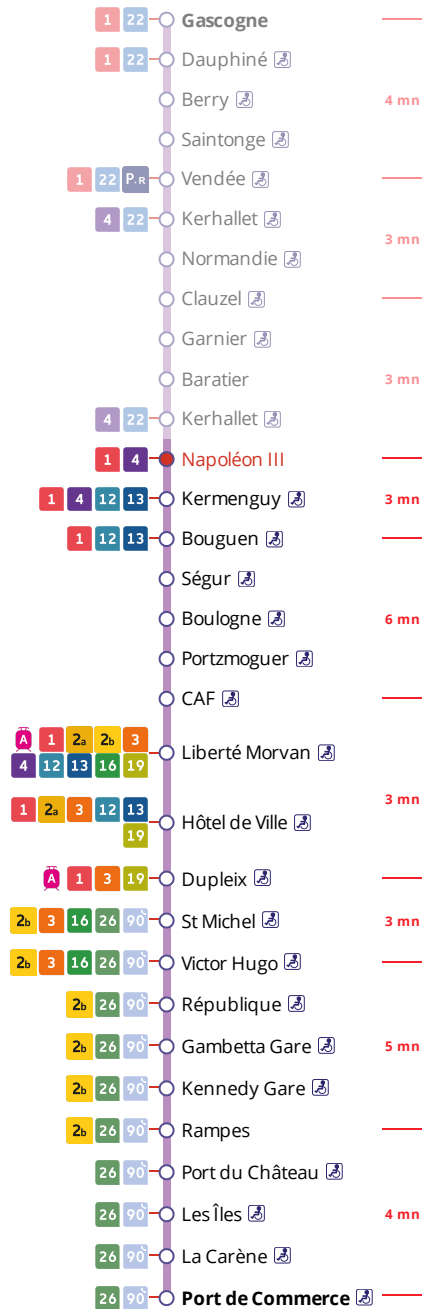

# Arrêt : Napoléon III

### Lundi au vendredi - Monday to Friday - A Lun da Wener

5h	6h	7h	8h	9h	10h	11h	12h	13h	14h	15h	16h	17h	18h	19h	20h	21h	22h	23h	0h
	18	06	01	03	03	03	08	02	02	02	02	19	03	03	04	04	04		
	46	23	21	33	33	33	32	32	32	42	19	39	23	34	34a	34a			
			41	36							39		43						
											59								

### Samedi - Saturday - Sadorn

5h	6h	7h	8h	9h	10h	11h	12h	13h	14h	15h	16h	17h	18h	19h	20h	21h	22h	23h	0h
	18	04	34	04	04	04	04	04	04	04	04	04	04	04	04	03	03		
		49		34	34	34	34	34	34	34	34	34	34	33	34	34			