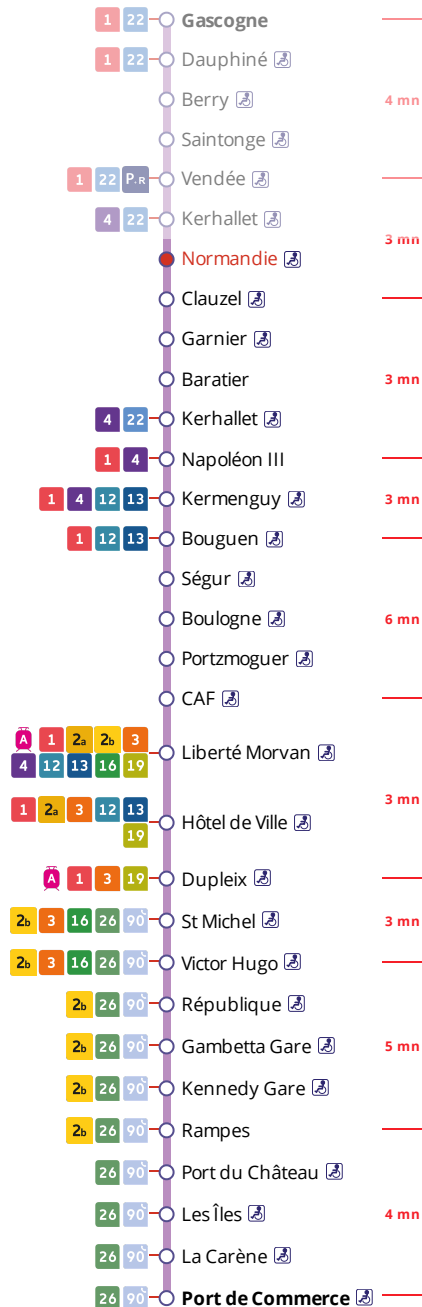

Arrêt : Normandie

Lundi au vendredi - Monday to Friday - A Lun da Wener

5h	6h	7h	8h	9h	10h	11h	12h	13h	14h	15h	16h	17h	18h	19h	20h	21h	22h	23h	0h
	15	02	16	28	28	28	03	27	27	37	14	14	18	29	00	00	00		
	43	18	31	58	58		27	57	57	57	34	34	38		30a	30a			
			36	58			57				54	58	58						
			56																

Samedi - Saturday - Sadorn

5h	6h	7h	8h	9h	10h	11h	12h	13h	14h	15h	16h	17h	18h	19h	20h	21h	22h	23h	0h
	15	00	30	00	00	00	00	00	00	00	00	00	00	00	00	00	00		
		45	30	30	30	30	30	30	30	30	30	30	30	29	30	30			