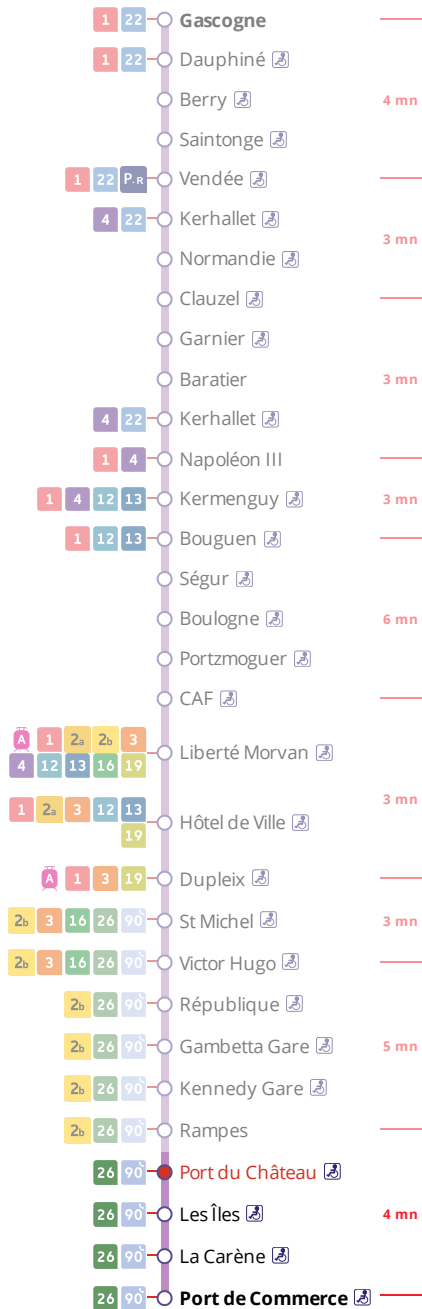

Arrêt : Port du Château

Lundi au vendredi - Monday to Friday - A Lun da Wener																			
5h	6h	7h	8h	9h	10h	11h	12h	13h	14h	15h	16h	17h	18h	19h	20h	21h	22h	23h	0h
	38	07	06	01	26	26	32	26	26	26	06	07	06	07	25	25	25		
		28	26	26	56	56	56	56	56		27	27	27	27	55a	55a			
		48	46	56							47	47	47	55					

Samedi - Saturday - Sadorn																			
5h	6h	7h	8h	9h	10h	11h	12h	13h	14h	15h	16h	17h	18h	19h	20h	21h	22h	23h	0h
	38	25	10	25	25	25	25	25	25	25	25	25	25	25	24	23	23		
			55	55	55	55	55	55	55	55	55	55	55	54	55	55			

Dimanche et jours fériés - Sunday and Bank Holidays - Sul ha deizioù-gouel																			
5h	6h	7h	8h	9h	10h	11h	12h	13h	14h	15h	16h	17h	18h	19h	20h	21h	22h	23h	0h
			25	40	55		10	25	40	55		10	25	40	55		10		