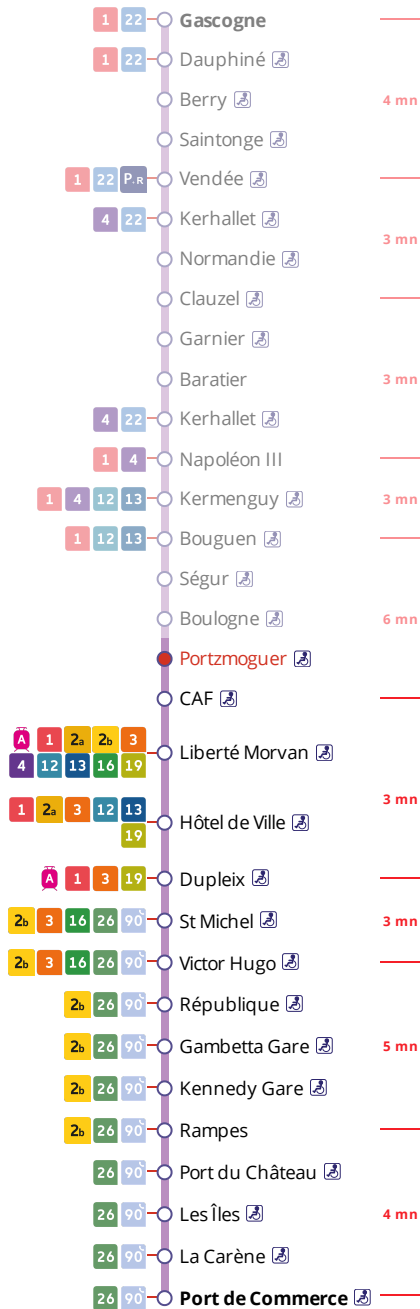

Arrêt : Portzmoguer

Lundi au vendredi - Monday to Friday - A Lun da Wener																			
5h	6h	7h	8h	9h	10h	11h	12h	13h	14h	15h	16h	17h	18h	19h	20h	21h	22h	23h	0h
	25	14	10	12	12	12	17	11	11	11	11	08	12	12	12	12	12		
	54	32	30	42	42	42	41	41	41	51	28	28	32	42	42a	42a			
		50	45								48	48	52						

Samedi - Saturday - Sadorn																			
5h	6h	7h	8h	9h	10h	11h	12h	13h	14h	15h	16h	17h	18h	19h	20h	21h	22h	23h	0h
	25	12	42	12	12	12	12	12	12	12	12	12	12	12	11	10	10		
		57		42	42	42	42	42	42	42	42	42	42	41	42	42			

Dimanche et jours fériés - Sunday and Bank Holidays - Sul ha deizioù-gouel																			
5h	6h	7h	8h	9h	10h	11h	12h	13h	14h	15h	16h	17h	18h	19h	20h	21h	22h	23h	0h
			12	27	42	57		12	27	42	57		12	27	42	57			