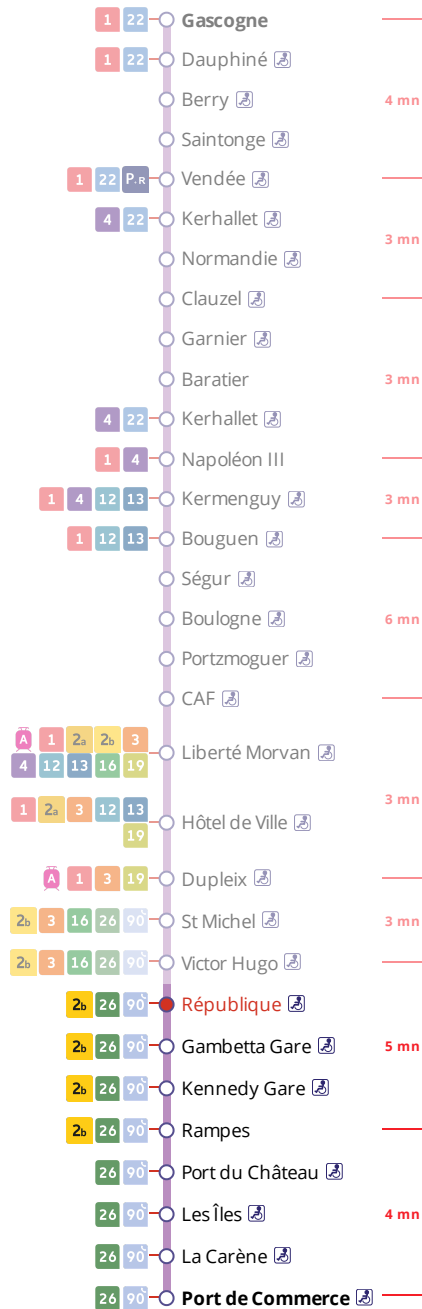

Arrêt : République

Lundi au vendredi - Monday to Friday - A Lun da Wener

5h	6h	7h	8h	9h	10h	11h	12h	13h	14h	15h	16h	17h	18h	19h	20h	21h	22h	23h	0h
	33	02	01	21	21	21	27	21	21	21	01	02	01	02	20	20	20		
		23	21	51	51	51	51	51	51		22	22	22	22	50a	50a			
		43	41								42	42	42	50					
			56																

Samedi - Saturday - Sadorn

5h	6h	7h	8h	9h	10h	11h	12h	13h	14h	15h	16h	17h	18h	19h	20h	21h	22h	23h	0h
	33	20	05	20	20	20	20	20	20	20	20	20	20	20	19	18	18		
			50	50	50	50	50	50	50	50	50	50	50	49	50	50			