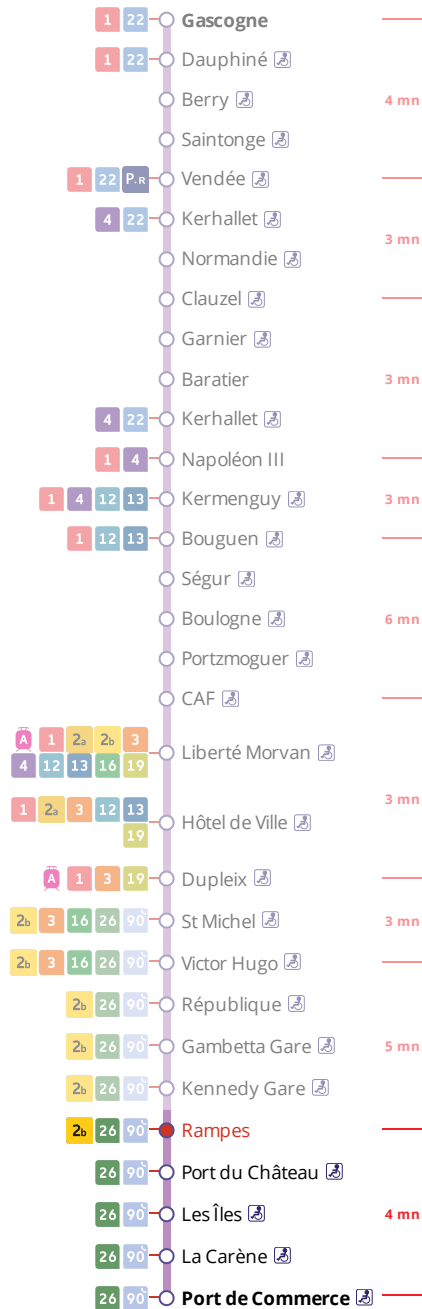

Arrêt : Rampes

Lundi au vendredi - Monday to Friday - A Lun da Wener

5h	6h	7h	8h	9h	10h	11h	12h	13h	14h	15h	16h	17h	18h	19h	20h	21h	22h	23h	0h
	37	06	05	00	25	25	31	25	25	25	05	06	05	06	24	24	24		
		27	25	25	55	55	55	55	55		26	26	26	26	54a	54a			
		47	45	55							46	46	46	54					

Samedi - Saturday - Sadorn

5h	6h	7h	8h	9h	10h	11h	12h	13h	14h	15h	16h	17h	18h	19h	20h	21h	22h	23h	0h
	37	24	09	24	24	24	24	24	24	24	24	24	24	24	23	22	22		
			54	54	54	54	54	54	54	54	54	54	54	53	54	54			