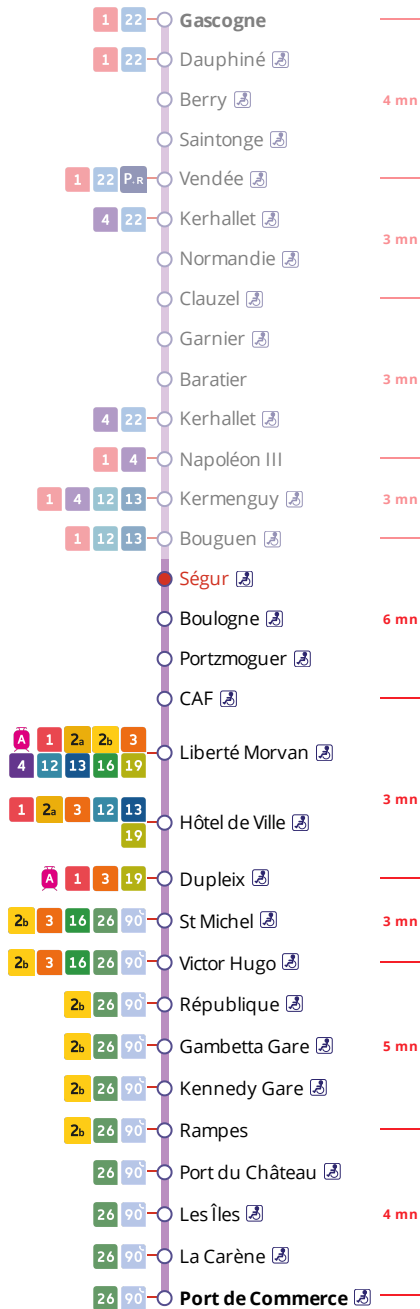

Arrêt : Ségur

Lundi au vendredi - Monday to Friday - A Lun da Wener																			
5h	6h	7h	8h	9h	10h	11h	12h	13h	14h	15h	16h	17h	18h	19h	20h	21h	22h	23h	0h
	22	10	06	08	08	08	13	07	07	07	07	04	08	08	08	08	08		
	50	28	26	38	38	38	37	37	37	47	24	24	28	38	38a	38a			
		46	41								44	44	48						

Samedi - Saturday - Sadorn																			
5h	6h	7h	8h	9h	10h	11h	12h	13h	14h	15h	16h	17h	18h	19h	20h	21h	22h	23h	0h
	22	08	38	08	08	08	08	08	08	08	08	08	08	08	08	07	07		
		53		38	38	38	38	38	38	38	38	38	38	37	38	38			

a : uniquement le jeudi et le vendredi

Points de vente Bibus les plus proches

- Relais B Le Korner Mag Presse de Kérinou - Brest
- Relais B Tabac Le Langevin - Brest
- Relais B Bar Tabac Presse Le Campanella - Brest