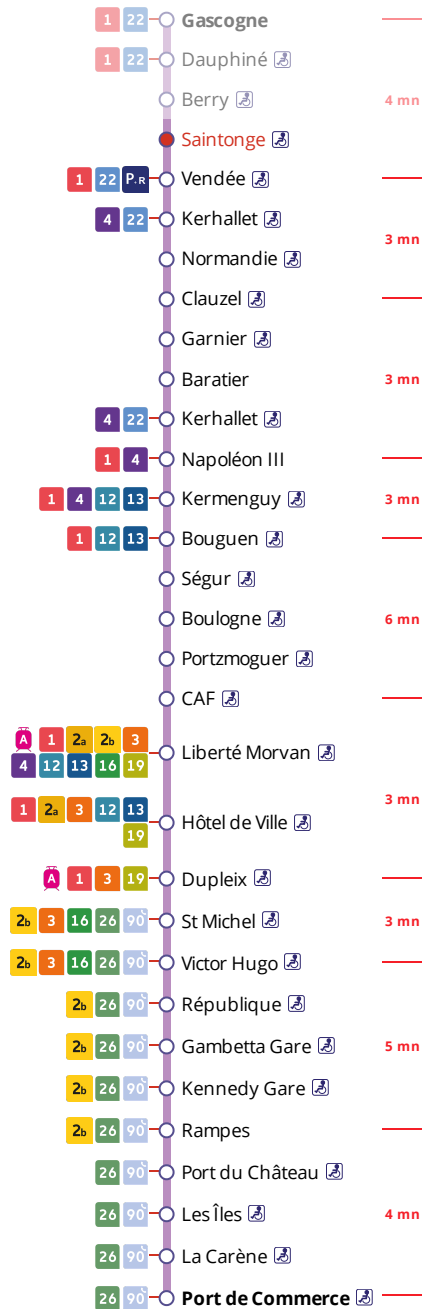

Arrêt : Saintonge

Lundi au vendredi - Monday to Friday - A Lun da Wener

5h	6h	7h	8h	9h	10h	11h	12h	13h	14h	15h	16h	17h	18h	19h	20h	21h	22h	23h	0h
	12	15	13	25	25	25	00	24	24	34	11	11	15	26	27a	27a			
	40	33	28	55	55		24	54	54	54	31	31	35	57	57	57			
	59	53	55				54				51	55	55						

Samedi - Saturday - Sadorn

5h	6h	7h	8h	9h	10h	11h	12h	13h	14h	15h	16h	17h	18h	19h	20h	21h	22h	23h	0h
	12	42	27	27	27	27	27	27	27	27	27	27	27	26	27	27			
	57		57	57	57	57	57	57	57	57	57	57	57	57	57	57			

Dimanche et jours fériés - Sunday and Bank Holidays - Sul ha deizioù-gouel

5h	6h	7h	8h	9h	10h	11h	12h	13h	14h	15h	16h	17h	18h	19h	20h	21h	22h	23h	0h
		59		14	29	44	59		14	29	44	59		14	29	44			

a : uniquement le jeudi et le vendredi