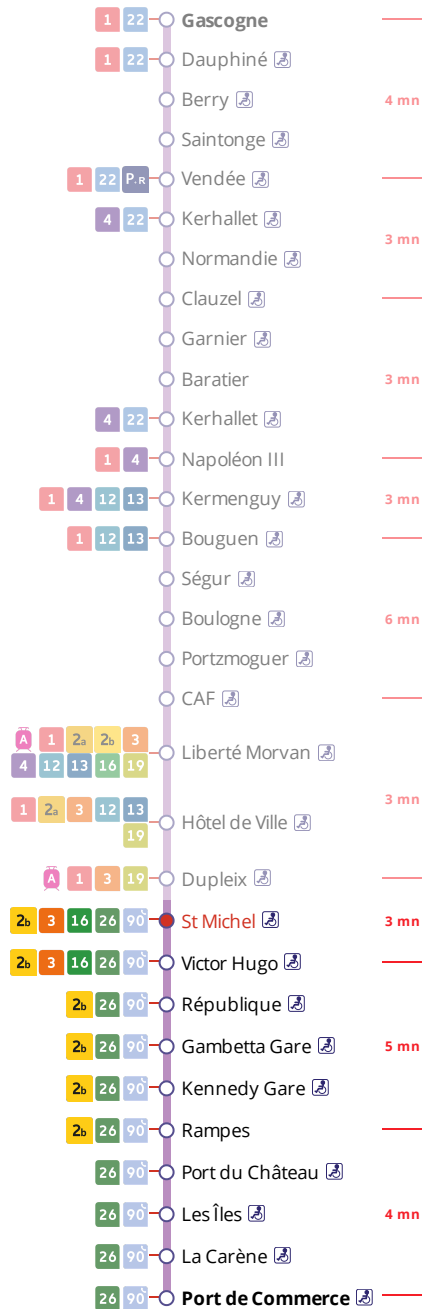

Arrêt : St Michel

Lundi au vendredi - Monday to Friday - A Lun da Wener

5h	6h	7h	8h	9h	10h	11h	12h	13h	14h	15h	16h	17h	18h	19h	20h	21h	22h	23h	0h
	31	00	18	19	19	19	24	18	18	18	18	18	19	19	18	18	18		
		21	38	49	49	49	48	48	48	58	38	38	39	48	48a	48a			
		40	53								58	57	59						
		58																	

Samedi - Saturday - Sadorn

5h	6h	7h	8h	9h	10h	11h	12h	13h	14h	15h	16h	17h	18h	19h	20h	21h	22h	23h	0h
	31	18	03	18	18	18	18	18	18	18	18	18	18	18	17	16	16		
			48	48	48	48	48	48	48	48	48	48	48	47	48	48			