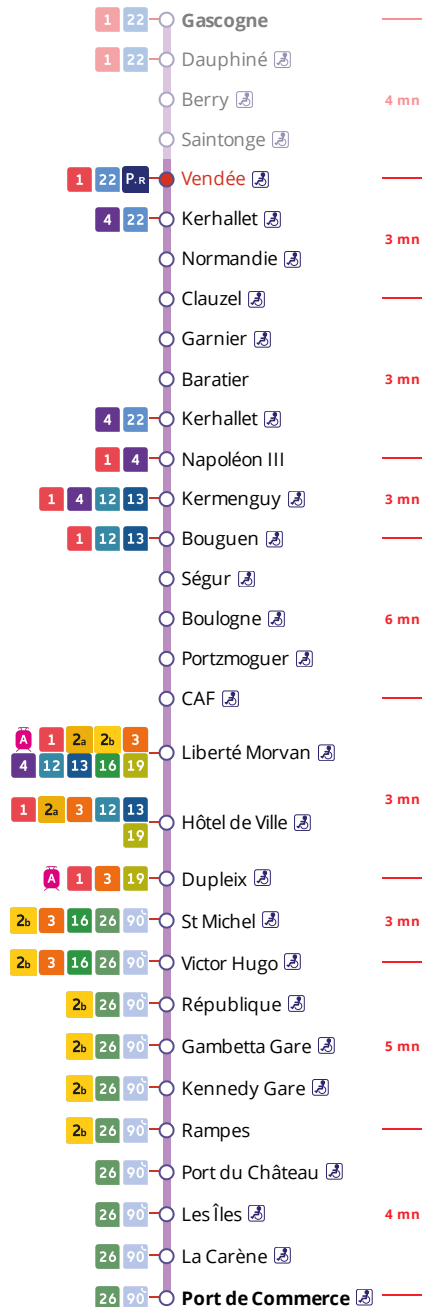

# Arrêt : Vendée

### Lundi au vendredi - Monday to Friday - A Lun da Wener

5h	6h	7h	8h	9h	10h	11h	12h	13h	14h	15h	16h	17h	18h	19h	20h	21h	22h	23h	0h
	13	00	14	26	26	26	01	25	25	35	12	12	16	27	28a	28a			
	41	16	29	56	56		25	55	55	55	32	32	36	58	58	58			
		34	56				55				52	56	56						
		54																	

### Samedi - Saturday - Sadorn

5h	6h	7h	8h	9h	10h	11h	12h	13h	14h	15h	16h	17h	18h	19h	20h	21h	22h	23h	0h
	13	43	28	28	28	28	28	28	28	28	28	28	28	27	28	28			
	58		58	58	58	58	58	58	58	58	58	58	58	58	58	58			