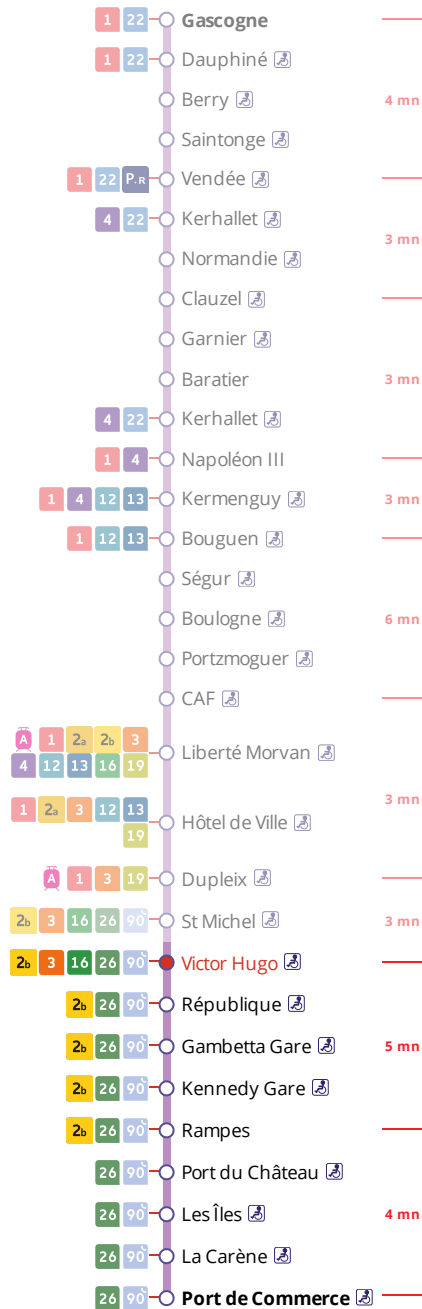

Arrêt : Victor Hugo

Lundi au vendredi - Monday to Friday - A Lun da Wener

5h	6h	7h	8h	9h	10h	11h	12h	13h	14h	15h	16h	17h	18h	19h	20h	21h	22h	23h	0h
	32	01	00	20	20	20	26	20	20	20	00	00	20	00	19	19	19		
		22	20	50	50	50	50	50	50		20	20	40	20	49a	49a			
		42	40								40	40		49					
			55									59							

Samedi - Saturday - Sadorn

5h	6h	7h	8h	9h	10h	11h	12h	13h	14h	15h	16h	17h	18h	19h	20h	21h	22h	23h	0h
	32	19	04	19	19	19	19	19	19	19	19	19	19	19	18	17	17		
			49	49	49	49	49	49	49	49	49	49	49	48	49	49			