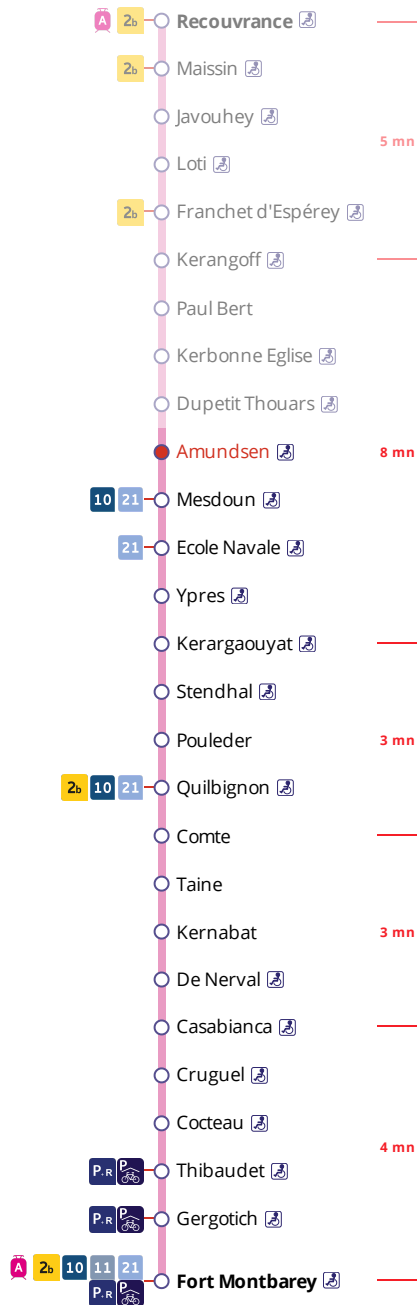

6

→ Fort Montbary

Horaires valables du 4 septembre 2023 au 7 juillet 2024

Pas de service le 1^{er} mai

Arrêt : Amundsen

Lundi au vendredi - Monday to Friday - A Lun da Wener

5h	6h	7h	8h	9h	10h	11h	12h	13h	14h	15h	16h	17h	18h	19h	20h	21h
50	23	30	00	01	00	00	02	00	30	00	00	01	06	03	21	
	55	47	15	31	30	30	30	30		30	16	21	22	24		
			30					56			31	33	32	56		
			47								48	51				

Samedi - Saturday - Sadorn

5h	6h	7h	8h	9h	10h	11h	12h	13h	14h	15h	16h	17h	18h	19h	20h	21h
49	52	52	22	25	25	24	24	24	24	24	27	27	24	00	21	
			54	55	55	54	54	54	54	54	57	57		24		
														56		

Dimanche et jours fériés - Sunday and Bank Holidays - Sul ha deizioù-gouel

5h	6h	7h	8h	9h	10h	11h	12h	13h	14h	15h	16h	17h	18h	19h	20h	21h
								32	32	32	32	32	32	32		

Points de vente Bibus les plus proches

Relais B Bar Tabac Presse Le Jean Bart - Brest
 Relais B Bar Tabac Presse Le Ty Select - Brest
 Relais B PIMMS Vivre la ville Quatre Moulins - Brest