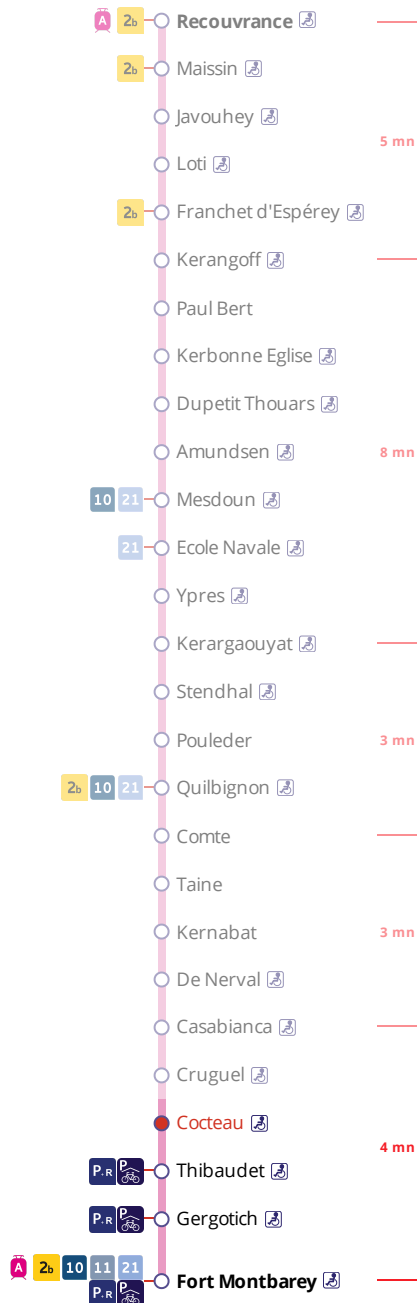

6

→ Fort Montbary

Horaires valables du 4 septembre 2023 au 7 juillet 2024

Pas de service le 1<sup>er</sup> mai

## Arrêt : Cocteau

## Lundi au vendredi - Monday to Friday - A Lun da Wener

5h	6h	7h	8h	9h	10h	11h	12h	13h	14h	15h	16h	17h	18h	19h	20h	21h
	01	06	00	00	12	12	14	12	08	12	14	02	03	14	06	
	34	43	13	13	42	42	42	42	42	42	30	15	18	34	31	
			28	43							45	35	34			
			43									45	43			

## Samedi - Saturday - Sadorn

5h	6h	7h	8h	9h	10h	11h	12h	13h	14h	15h	16h	17h	18h	19h	20h	21h
	00	03	03	05	06	06	05	05	05	05	05	09	09	12	06	
			33	36	36	35	35	35	35	35	39	39	36	34	31	