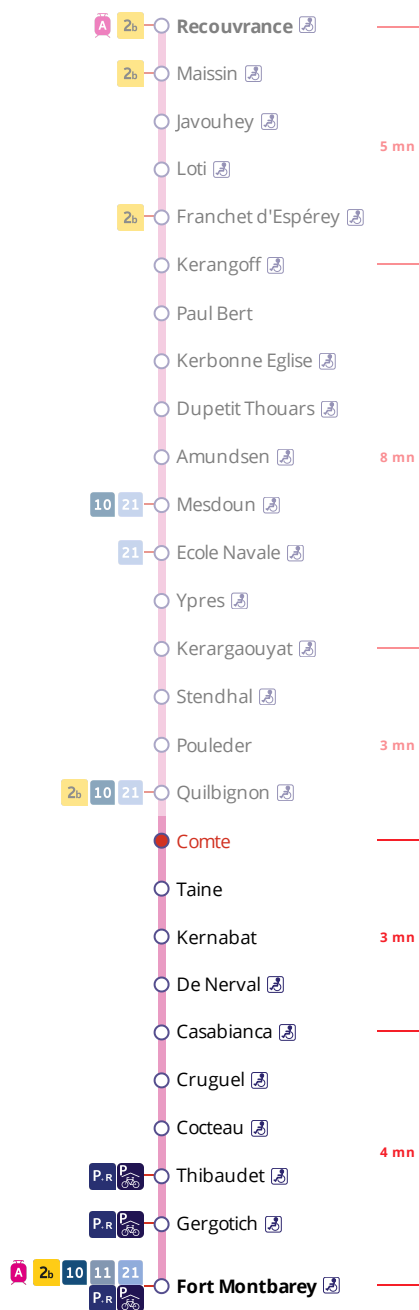

6

→ Fort Montbarey

Horaires valables du 4 septembre 2023 au 7 juillet 2024

Pas de service le 1^{er} mai

Arrêt : Comte

Lundi au vendredi - Monday to Friday - A Lun da Wener

5h	6h	7h	8h	9h	10h	11h	12h	13h	14h	15h	16h	17h	18h	19h	20h	21h
57	30	02	08	09	08	08	10	08	04	08	09	10	14	10	03	
		38	23	39	38	38	38	38	38	38	25	30	30	31	28	
		55	38								40	41	39			
			55								57	59				

Samedi - Saturday - Sadorn

5h	6h	7h	8h	9h	10h	11h	12h	13h	14h	15h	16h	17h	18h	19h	20h	21h
56	59	59	29	01	02	02	01	01	01	01	01	05	05	08	03	
				32	32	31	31	31	31	31	35	35	32	31	28	

Dimanche et jours fériés - Sunday and Bank Holidays - Sul ha deizioù-gouel

5h	6h	7h	8h	9h	10h	11h	12h	13h	14h	15h	16h	17h	18h	19h	20h	21h
								39	39	39	39	39	39	39		

Points de vente Bibus les plus proches

Relais B Bar Tabac Presse L'Iroise - Brest
 Distributeur automatique de titres station Keranroux - Brest
 Distributeur automatique de titres station Fort Montbarey - Brest